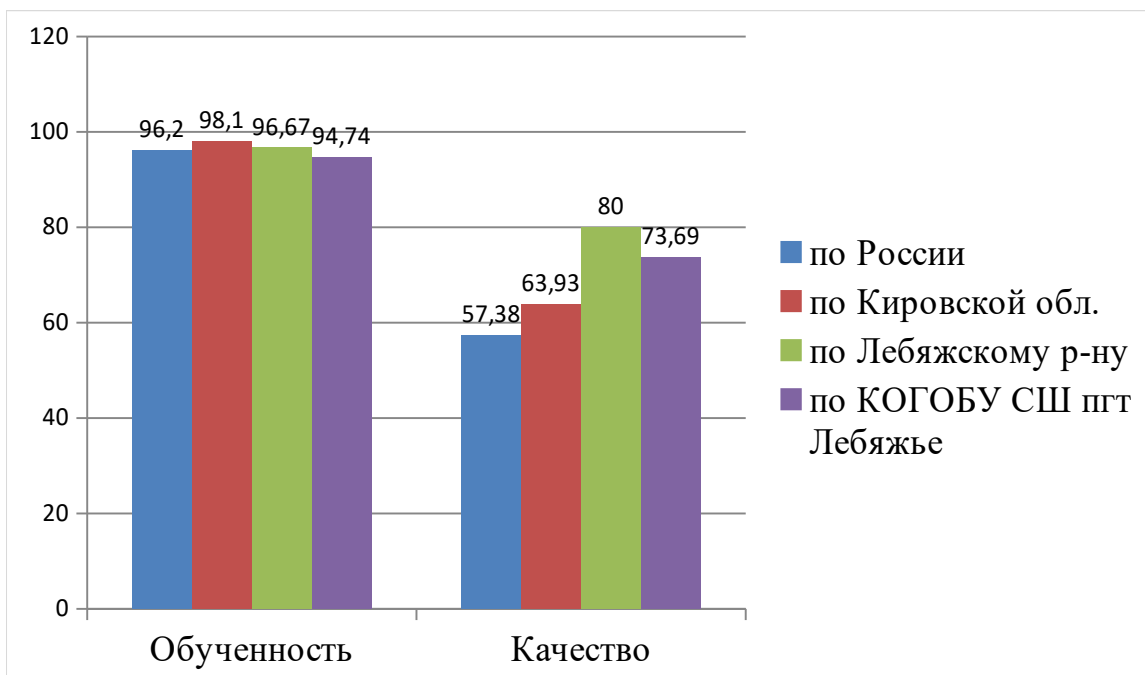

ВПР География 6А		
Сравнение отметок с отметками по журналу		
Предмет:	География	
Максимальный первичный балл:	33	
Дата:	15.03.2023	
Группы участников		
	Кол-во участников	%
Кировская обл.		
Понизили (Отметка < Отметка по журналу) %	1467	24,52
Подтвердили (Отметка = Отметке по журналу) %	3596	60,1
Повысили (Отметка > Отметка по журналу) %	920	15,38
Всего	5988	100
Лебяжский муниципальный округ		
Понизили (Отметка < Отметка по журналу) %	1	3,33
Подтвердили (Отметка = Отметке по журналу) %	20	66,67
Повысили (Отметка > Отметка по журналу) %	9	30
Всего	30	100
Кировское областное государственное общеобразовательное бюджетное учреждение «Средняя школа пгт Лебяжье»		
Понизили (Отметка < Отметка по журналу) %	1	5,26
Подтвердили (Отметка = Отметке по журналу) %	12	63,16
Повысили (Отметка > Отметка по журналу) %	6	31,58
Всего	19	100