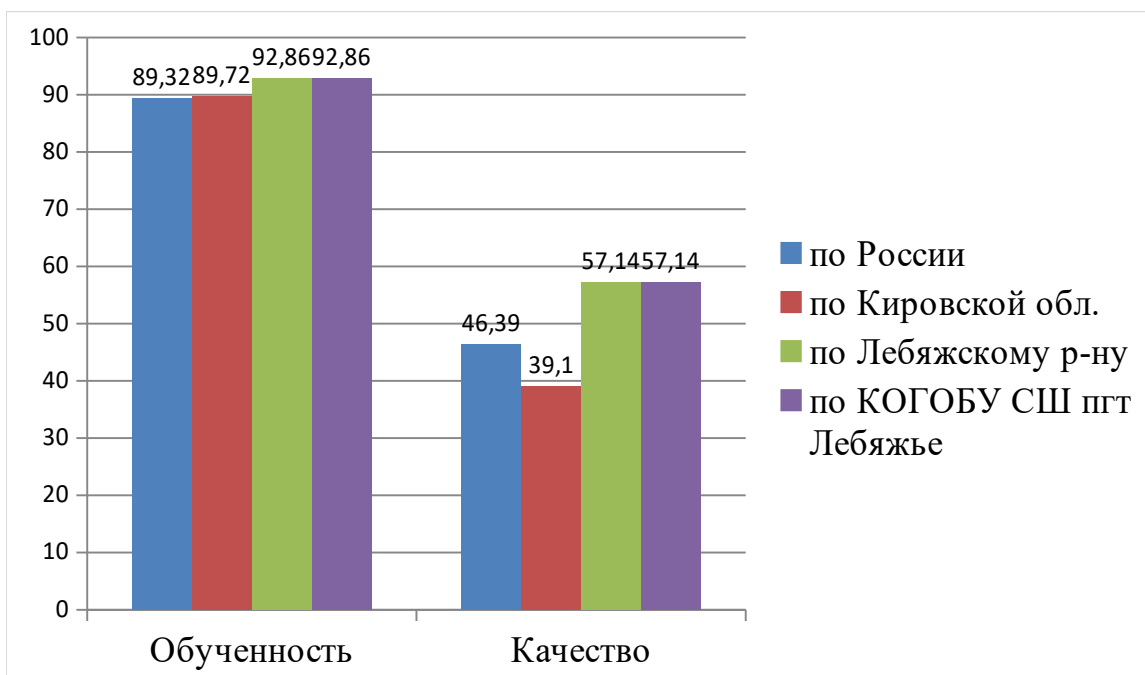

ВПР Биология (профильная) 6Б		
Сравнение отметок с отметками по журналу		
Предмет:	Биология (профильная)	
Максимальный первичный балл:	24	
Дата:	15.03.2023	
Группы участников	Кол-во участников	%
Кировская обл.		
Понизили (Отметка < Отметка по журналу) %	1460	43,75
Подтвердили (Отметка = Отметке по журналу) %	1652	49,51
Повысили (Отметка > Отметка по журналу) %	225	6,74
Всего	3338	100
Лебяжский муниципальный округ		
Понизили (Отметка < Отметка по журналу) %	7	50
Подтвердили (Отметка = Отметке по журналу) %	5	35,71
Повысили (Отметка > Отметка по журналу) %	2	14,29
Всего	14	100
Кировское областное государственное общеобразовательное бюджетное учреждение «Средняя школа пгт Лебяжье»		
Понизили (Отметка < Отметка по журналу) %	7	50
Подтвердили (Отметка = Отметке по журналу) %	5	35,71
Повысили (Отметка > Отметка по журналу) %	2	14,29