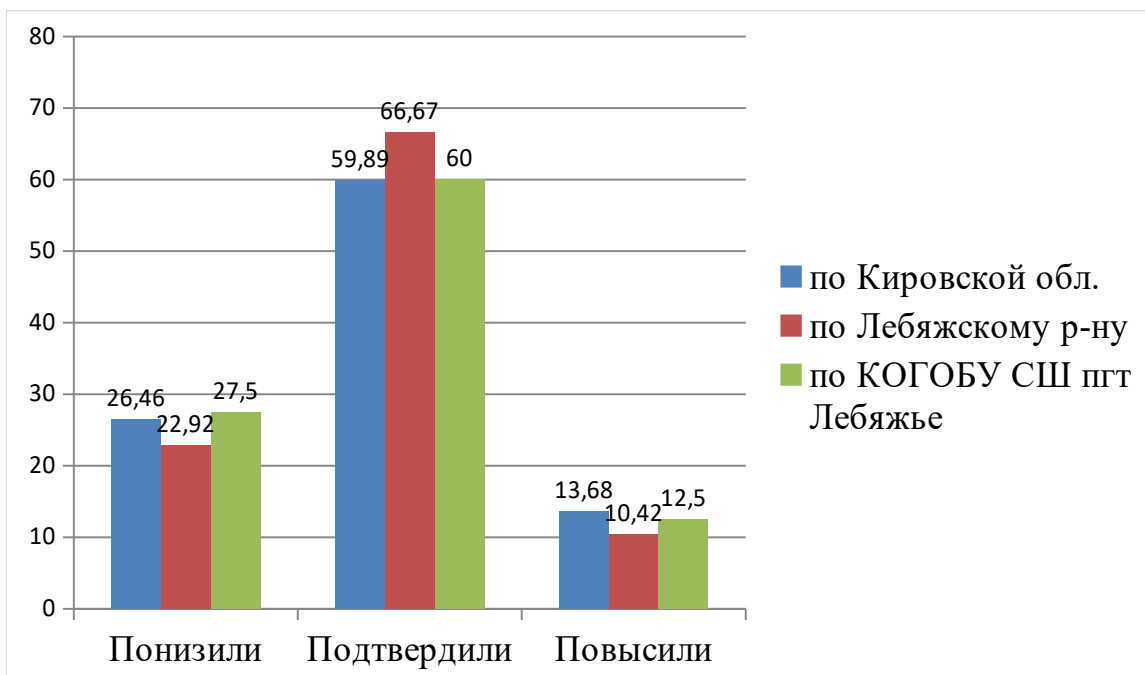

ВПР Математика 8						
Статистика по отметкам						
Предмет:	Математика					
Максимальный первичный балл:	25					
Дата:	15.03.2023					
Группы участников	Кол-во ОО	Кол-во участников в	2	3	4	5
Вся выборка	34679	1294410	10	57,25	29,01	3,73
Кировская обл.	384	11246	9,73	62,25	26,14	1,88
Лебяжский муниципальный округ	2	44	6,82	59,09	29,55	4,55
Кировское областное государственное общеобразовательное бюджетное учреждение «Средняя школа пгт Лебяжье»		38	7,89	55,26	31,58	5,26