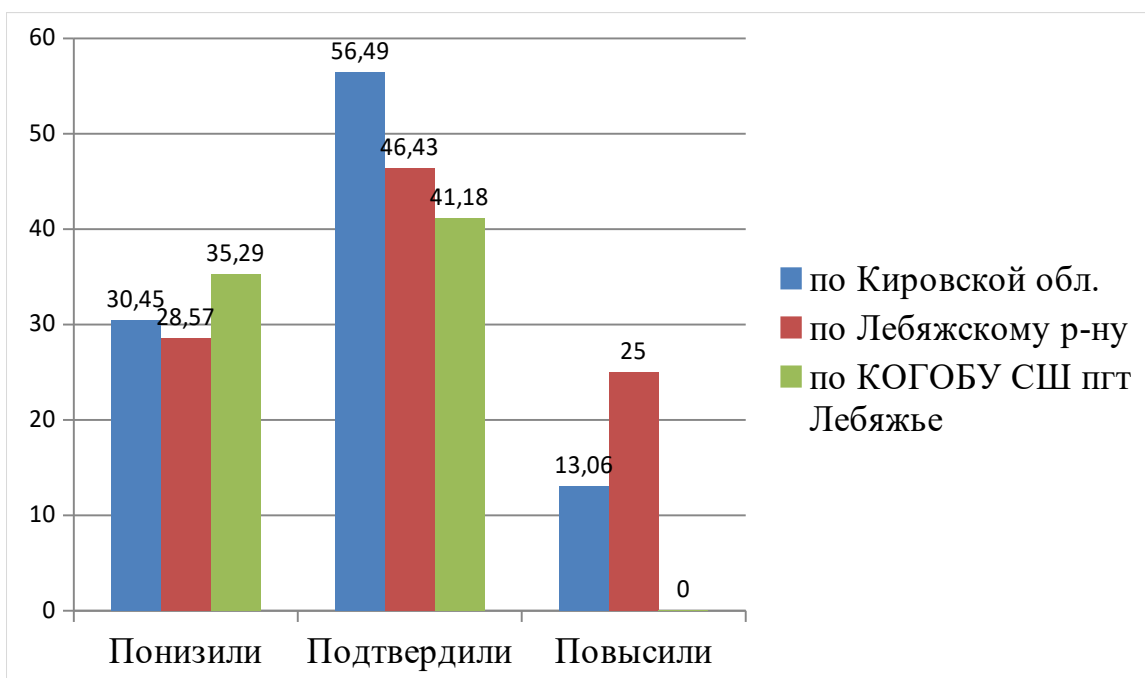

ВПР География 7						
Статистика по отметкам						
Предмет:	География					
Максимальный первичный балл:	35					
Дата:	15.03.2023					
Группы участников	Кол-во ОО	Кол-во участнико в	2	3	4	5
Вся выборка	21149	457355	10,24	51,71	30,74	7,32
Кировская обл.	215	4056	9,91	57,72	27,17	5,2
Лебяжский муниципальный округ	2	25	8	32	52	8
Кировское областное государственное общеобразовательное бюджетное учреждение «Средняя школа пгт Лебяжье»		15	13,33	33,33	40	13,33