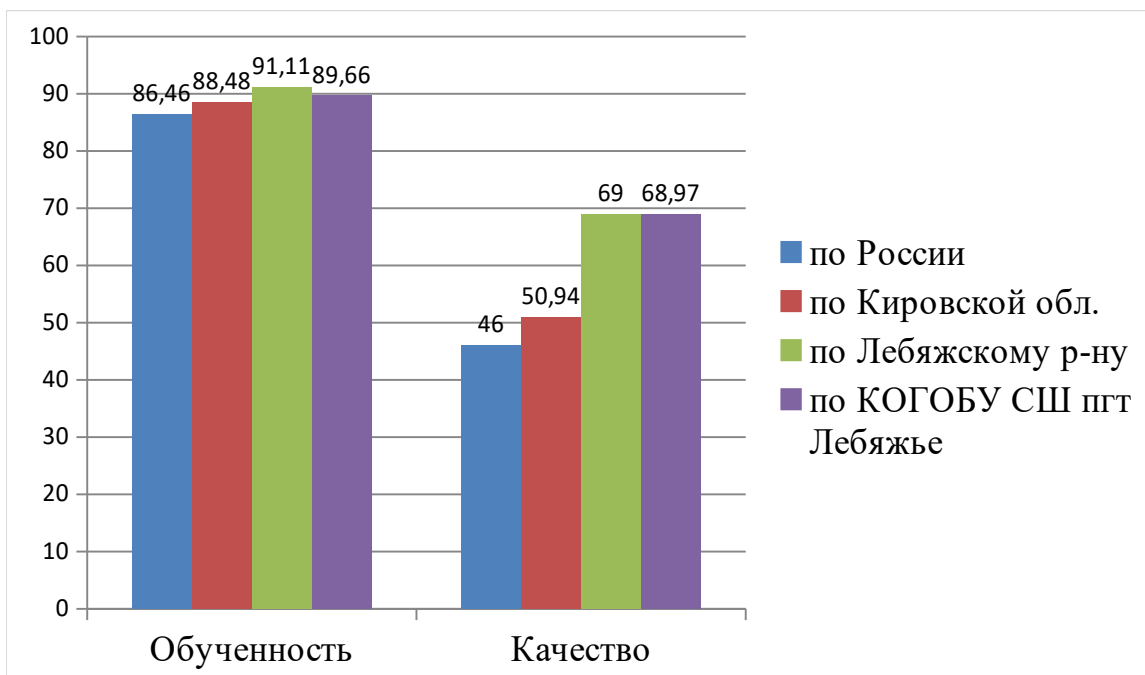

ВПР Русский язык 6		
Сравнение отметок с отметками по журналу		
Предмет:	Русский язык	
Максимальный первичный балл:	51	
Дата:	15.03.2023	
Группы участников		Кол-во участников %
Кировская обл.		
Понизили (Отметка < Отметка по журналу) %	3353	27,08
Подтвердили (Отметка = Отметке по журналу) %	7721	62,36
Повысили (Отметка > Отметка по журналу) %	1308	10,56
Всего	12385	100
Лебяжский муниципальный округ		
Понизили (Отметка < Отметка по журналу) %	11	24,44
Подтвердили (Отметка = Отметке по журналу) %	30	66,67
Повысили (Отметка > Отметка по журналу) %	4	8,89
Всего	45	100
Кировское областное государственное общеобразовательное бюджетное учреждение «Средняя школа пгт Лебяжье»		
Понизили (Отметка < Отметка по журналу) %	8	27,59
Подтвердили (Отметка = Отметке по журналу) %	19	65,52
Повысили (Отметка > Отметка по журналу) %	2	6,9
Всего	29	100