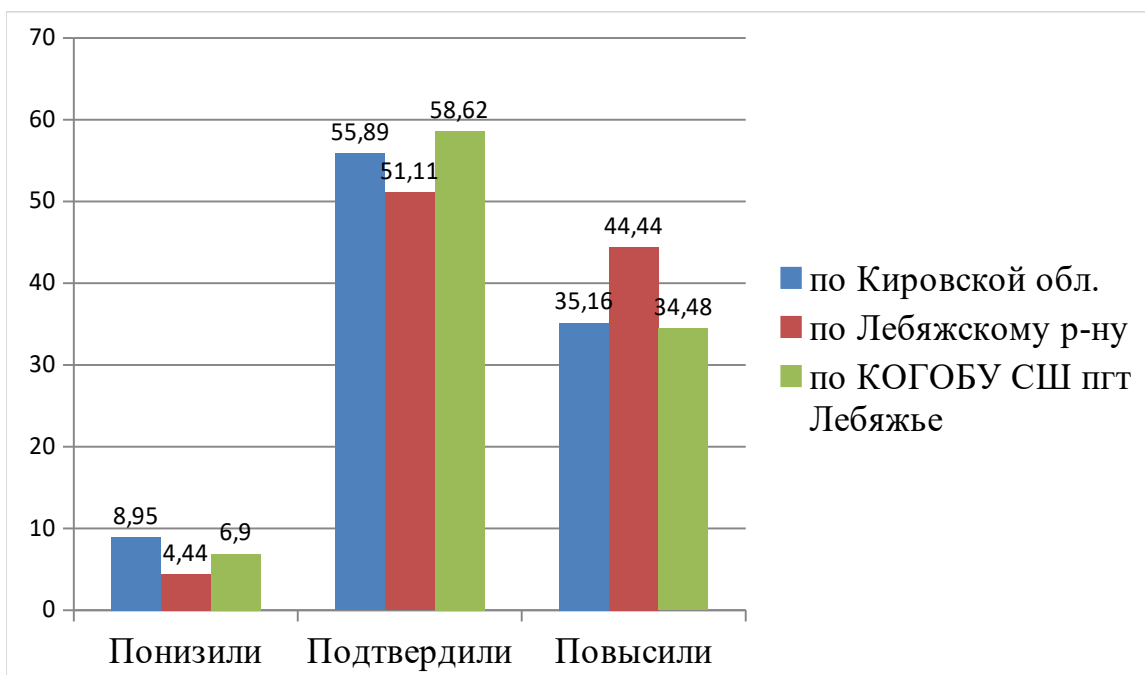

ВПР Русский язык 4						
Статистика по отметкам						
Предмет:	Русский язык					
Максимальный первичный балл:	38					
Дата:	15.03.2023					
Группы участников	Кол-во ОО	Кол-во участников	2	3	4	5
Вся выборка	35274	1574320	5,4	30,15	46,35	18,1
Кировская обл.	386	13637	3,48	25,58	49,75	21,18
Лебяжский муниципальный округ	2	45	2,22	26,67	55,56	15,56
Кировское областное государственное общеобразовательное бюджетное учреждение «Средняя школа пгт Лебяжье»		29	3,45	17,24	55,17	24,14