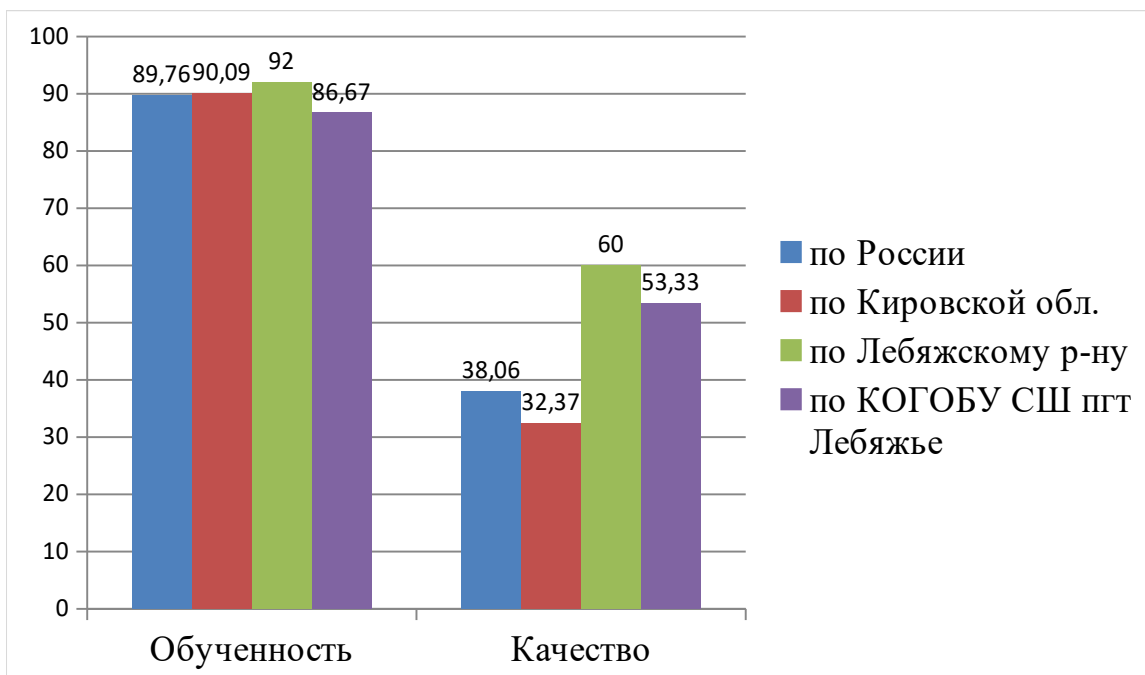

ВПР География 7		
Сравнение отметок с отметками по журналу		
Предмет:	География	
Максимальный первичный балл:	35	
Дата:	15.03.2023	
Группы участников	Кол-во участников	%
Кировская обл.		
Понизили (Отметка < Отметка по журналу) %	1866	46,01
Подтвердили (Отметка = Отметке по журналу) %	2014	49,65
Повысили (Отметка > Отметка по журналу) %	176	4,34
Всего	4056	100
Лебяжский муниципальный округ		
Понизили (Отметка < Отметка по журналу) %	11	44
Подтвердили (Отметка = Отметке по журналу) %	12	48
Повысили (Отметка > Отметка по журналу) %	2	8
Всего	25	100
Кировское областное государственное общеобразовательное бюджетное учреждение «Средняя школа пгт Лебяжье»		
Понизили (Отметка < Отметка по журналу) %	8	53,33
Подтвердили (Отметка = Отметке по журналу) %	7	46,67
Повысили (Отметка > Отметка по журналу) %	0	0
Всего	15	100