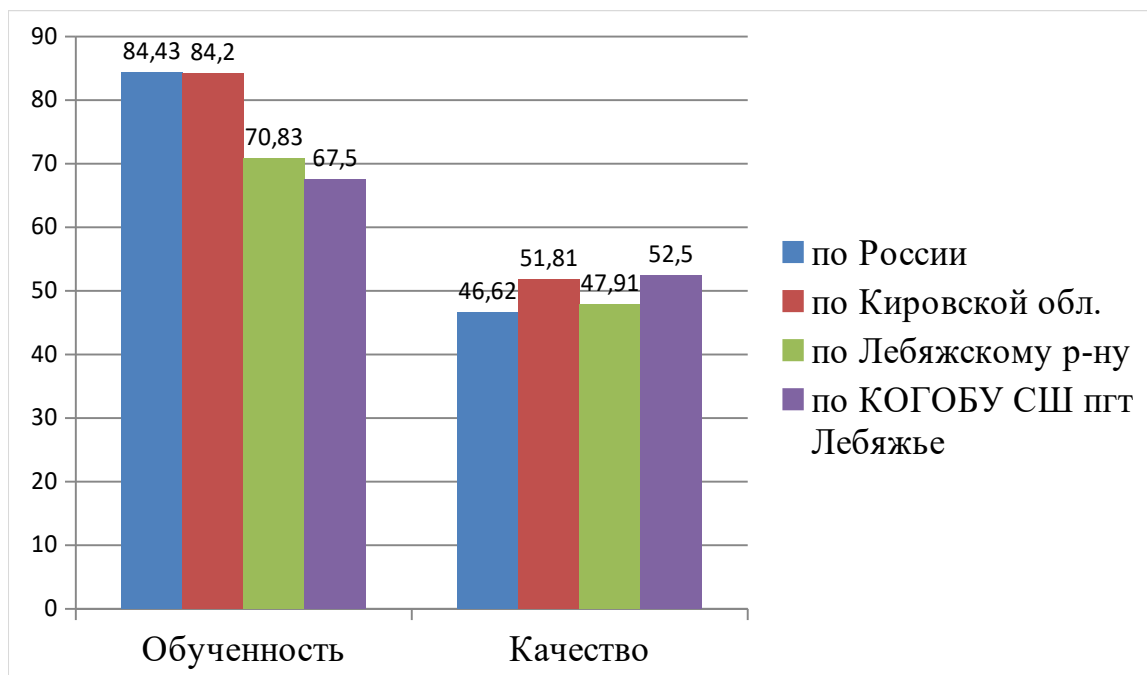

ВПР Русский язык 8		
Сравнение отметок с отметками по журналу		
Предмет:	Русский язык	
Максимальный первичный балл:	51	
Дата:	15.03.2023	
Группы участников		
	Кол-во участников	%
Кировская обл.		
Понизили (Отметка < Отметка по журналу) %	3081	26,46
Подтвердили (Отметка = Отметке по журналу) %	6971	59,86
Повысили (Отметка > Отметка по журналу) %	1593	13,68
Всего	11650	100
Лебяжский муниципальный округ		
Понизили (Отметка < Отметка по журналу) %	11	22,92
Подтвердили (Отметка = Отметке по журналу) %	32	66,67
Повысили (Отметка > Отметка по журналу) %	5	10,42
Всего	48	100
Кировское областное государственное общеобразовательное бюджетное учреждение «Средняя школа пгт Лебяжье»		
Понизили (Отметка < Отметка по журналу) %	11	27,5
Подтвердили (Отметка = Отметке по журналу) %	24	60
Повысили (Отметка > Отметка по журналу) %	5	12,5
Всего	40	100