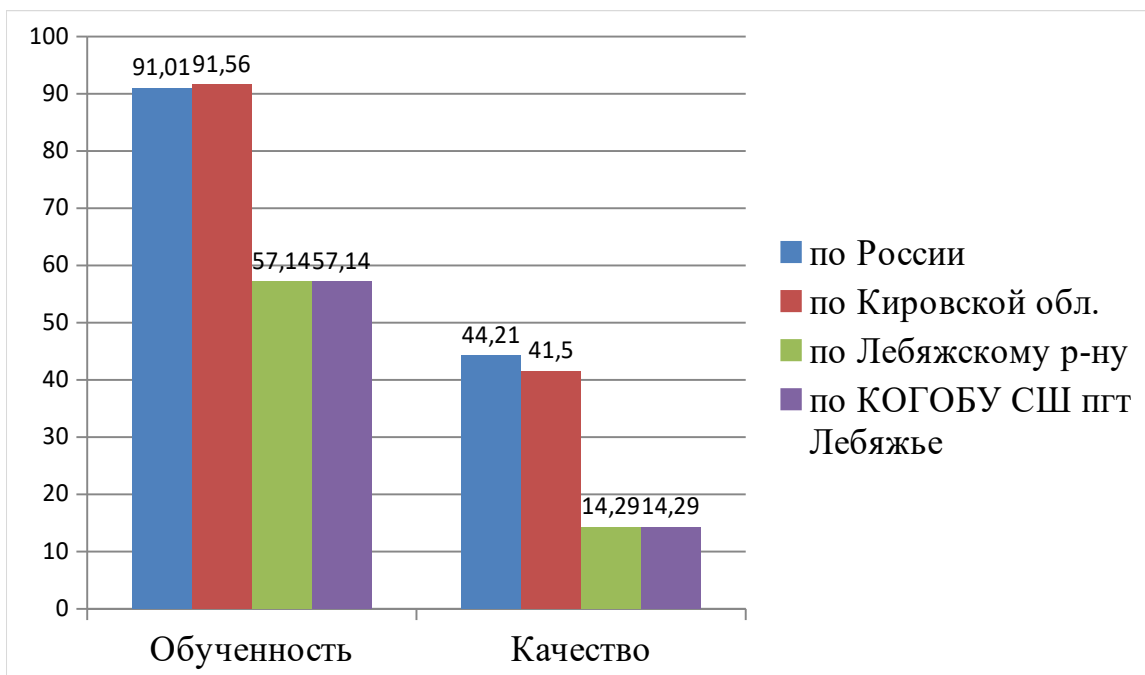

ВПР Обществознание 8А		
Сравнение отметок с отметками по журналу		
Предмет:	Обществознание	
Максимальный первичный балл:	22	
Дата:	15.03.2023	
Группы участников		
	Кол-во участников	%
Кировская обл.		
Понизили (Отметка < Отметка по журналу) %	1617	39,36
Подтвердили (Отметка = Отметке по журналу) %	2155	52,46
Повысили (Отметка > Отметка по журналу) %	336	8,18
Всего	4111	100
Лебяжский муниципальный округ		
Понизили (Отметка < Отметка по журналу) %	10	71,43
Подтвердили (Отметка = Отметке по журналу) %	4	28,57
Повысили (Отметка > Отметка по журналу) %	0	0
Всего	14	100
Кировское областное государственное общеобразовательное бюджетное учреждение «Средняя школа пгт Лебяжье»		
Понизили (Отметка < Отметка по журналу) %	10	71,43
Подтвердили (Отметка = Отметке по журналу) %	4	28,57
Повысили (Отметка > Отметка по журналу) %	0	0
Всего	14	100