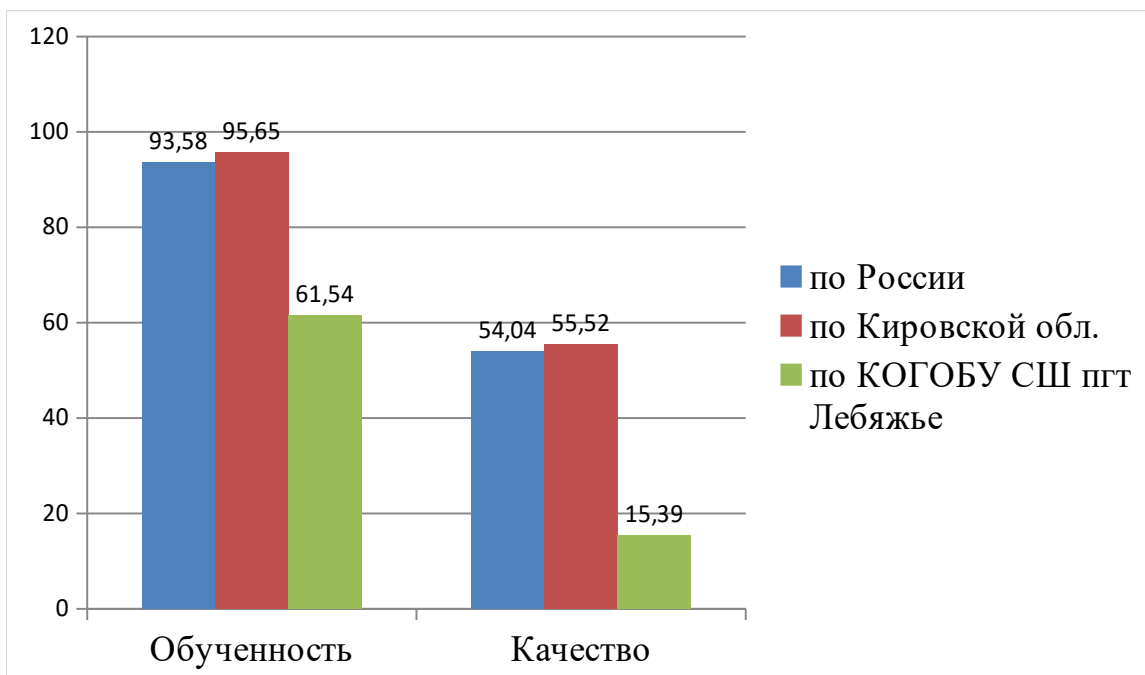

Результаты ВПР – 2023. 7 класс.

ВПР Русский язык 7						
Статистика по отметкам						
Предмет:	Русский язык					
Максимальный первичный балл:	47					
Дата:	15.03.2023					
Группы участников	Кол-во ОО	Кол-во участников в	2	3	4	5
Вся выборка	34705	1383807	13,73	44,93	33,83	7,5
Кировская обл.	384	12177	12,83	43,66	34,97	8,54
Лебяжский муниципальный округ	2	44	20,45	43,18	36,36	0
Кировское областное государственное общеобразовательное бюджетное учреждение «Средняя школа пгт Лебяжье»		31	25,81	48,39	25,81	0