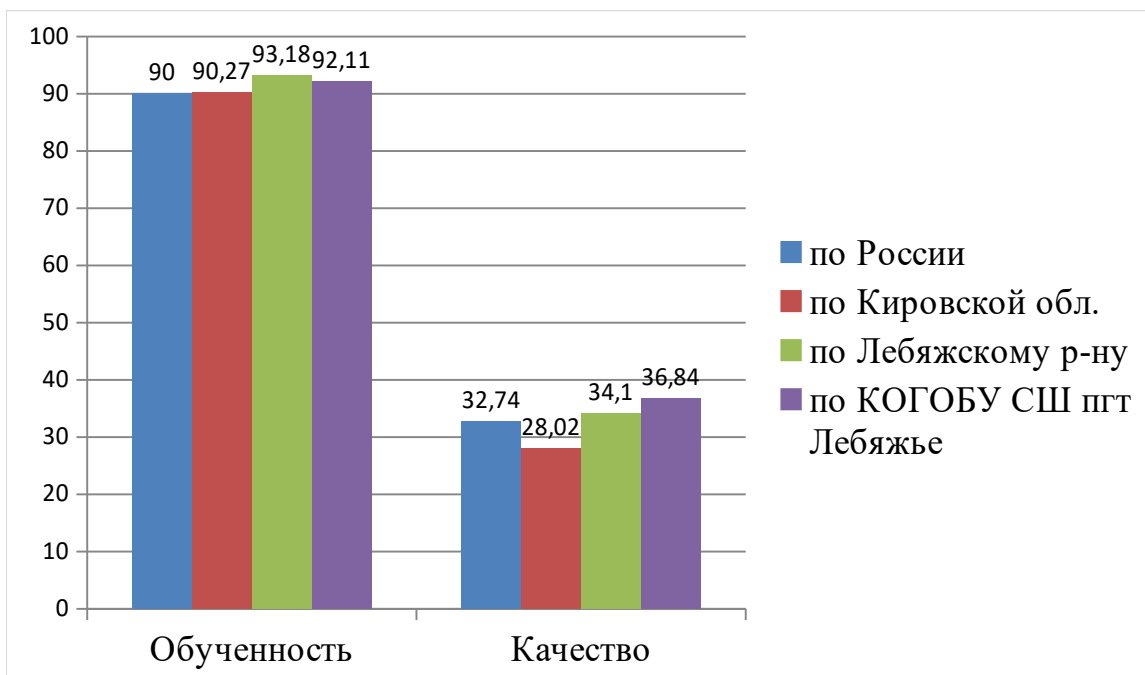

ВПР Математика 8		
Сравнение отметок с отметками по журналу		
Предмет:	Математика	
Максимальный первичный балл:	25	
Дата:	15.03.2023	
Группы участников	Кол-во участников	%
Кировская обл.		
Понизили (Отметка < Отметка по журналу) %	3423	32,71
Подтвердили (Отметка = Отметке по журналу) %	6465	61,78
Повысили (Отметка > Отметка по журналу) %	577	5,51
Всего	10467	100
Лебяжский муниципальный округ		
Понизили (Отметка < Отметка по журналу) %	18	40,91
Подтвердили (Отметка = Отметке по журналу) %	25	56,82
Повысили (Отметка > Отметка по журналу) %	1	2,27
Всего	44	100
Кировское областное государственное общеобразовательное бюджетное учреждение «Средняя школа пгт Лебяжье»		
Понизили (Отметка < Отметка по журналу) %	16	42,11
Подтвердили (Отметка = Отметке по журналу) %	21	55,26
Повысили (Отметка > Отметка по журналу) %	1	2,63
Всего	38	100