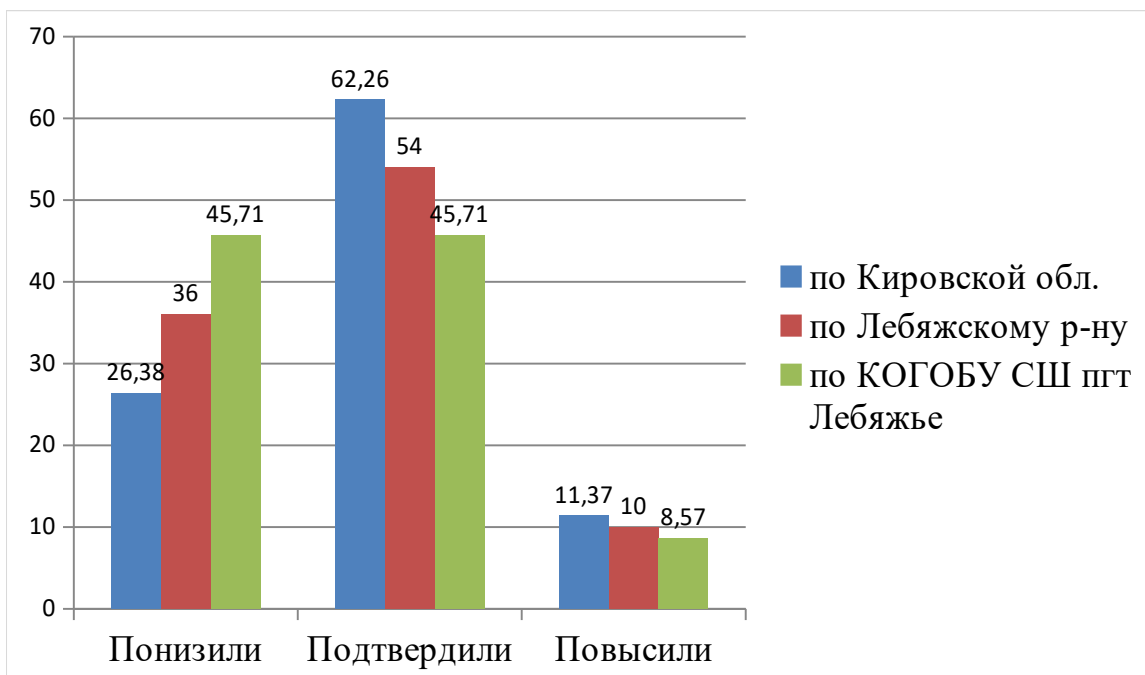

ВПР Английский язык 7						
Статистика по отметкам						
Предмет:	Английский язык					
Максимальный первичный балл:	30					
Дата:	15.03.2023					
Группы участников	Кол-во ОО	Кол-во участников	2	3	4	5
Вся выборка	31338	1264429	15,92	44,07	29,91	10,11
Кировская обл.	329	11023	17,75	47,25	27,49	7,51
Лебяжский муниципальный округ	2	39	20,51	46,15	28,21	5,13
Кировское областное государственное общеобразовательное бюджетное учреждение «Средняя школа пгт Лебяжье»		29	27,59	34,48	31,03	6,9