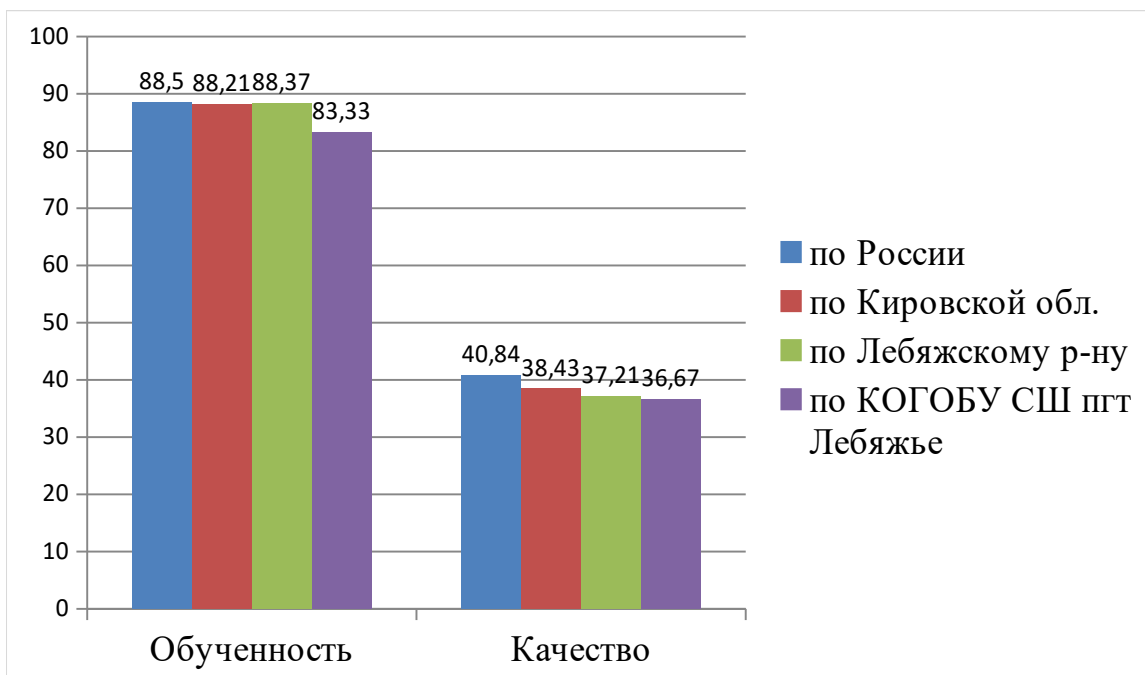

ВПР Математика 6		
Сравнение отметок с отметками по журналу		
Предмет:	Математика	
Максимальный первичный балл:	16	
Дата:	15.03.2023	
Группы участников		
	Кол-во участников	%
Кировская обл.		
Понизили (Отметка < Отметка по журналу) %	4511	37,76
Подтвердили (Отметка = Отметке по журналу) %	6659	55,75
Повысили (Отметка > Отметка по журналу) %	775	6,49
Всего	11946	100
Лебяжский муниципальный округ		
Понизили (Отметка < Отметка по журналу) %	14	32,56
Подтвердили (Отметка = Отметке по журналу) %	21	48,84
Повысили (Отметка > Отметка по журналу) %	8	18,6
Всего	43	100
Кировское областное государственное общеобразовательное бюджетное учреждение «Средняя школа пгт Лебяжье»		
Понизили (Отметка < Отметка по журналу) %	12	40
Подтвердили (Отметка = Отметке по журналу) %	14	46,67
Повысили (Отметка > Отметка по журналу) %	4	13,33
Всего	30	100