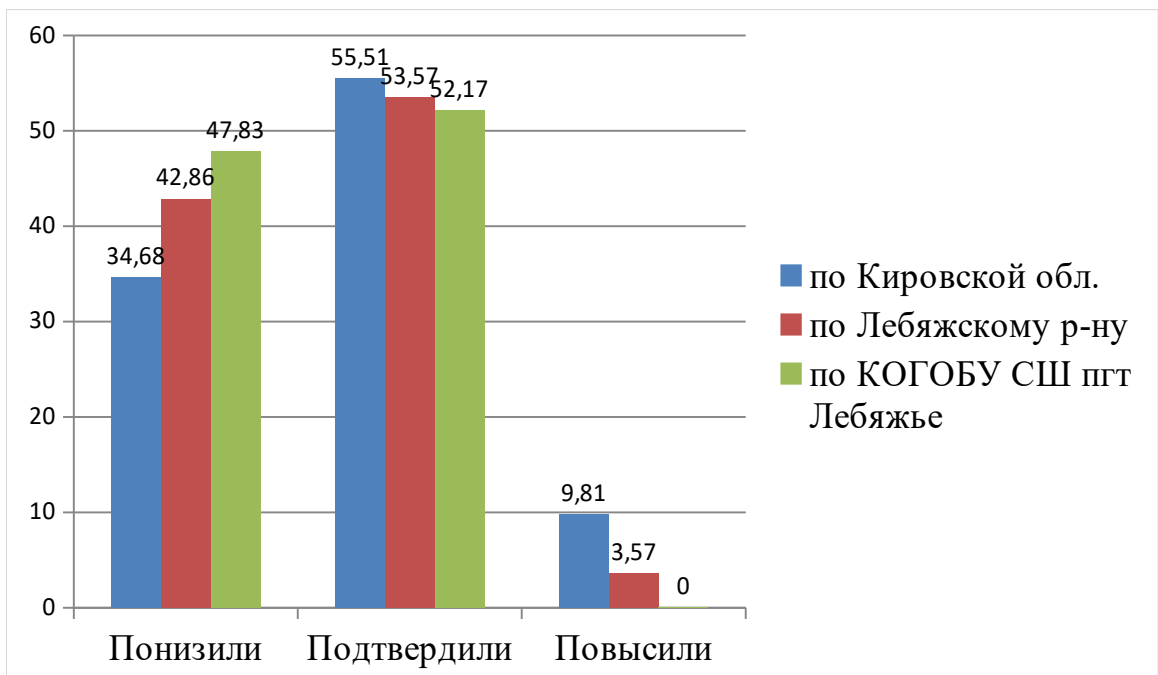

ВПР История 8Б						
Статистика по отметкам						
Предмет:	История					
Максимальный первичный балл:	17					
Дата:	15.03.2023					
Группы участников	Кол-во ОО	Кол-во участнико в	2	3	4	5
Вся выборка	21085	437998	5,66	41,6	38,66	14,09
Кировская обл.	209	3790	4,04	40,79	41,72	13,46
Лебяжский муниципальный округ	2	26	7,69	53,85	30,77	7,69
Кировское областное государственное общеобразовательное бюджетное учреждение «Средняя школа пгт Лебяжье»		19	10,53	42,11	36,84	10,53