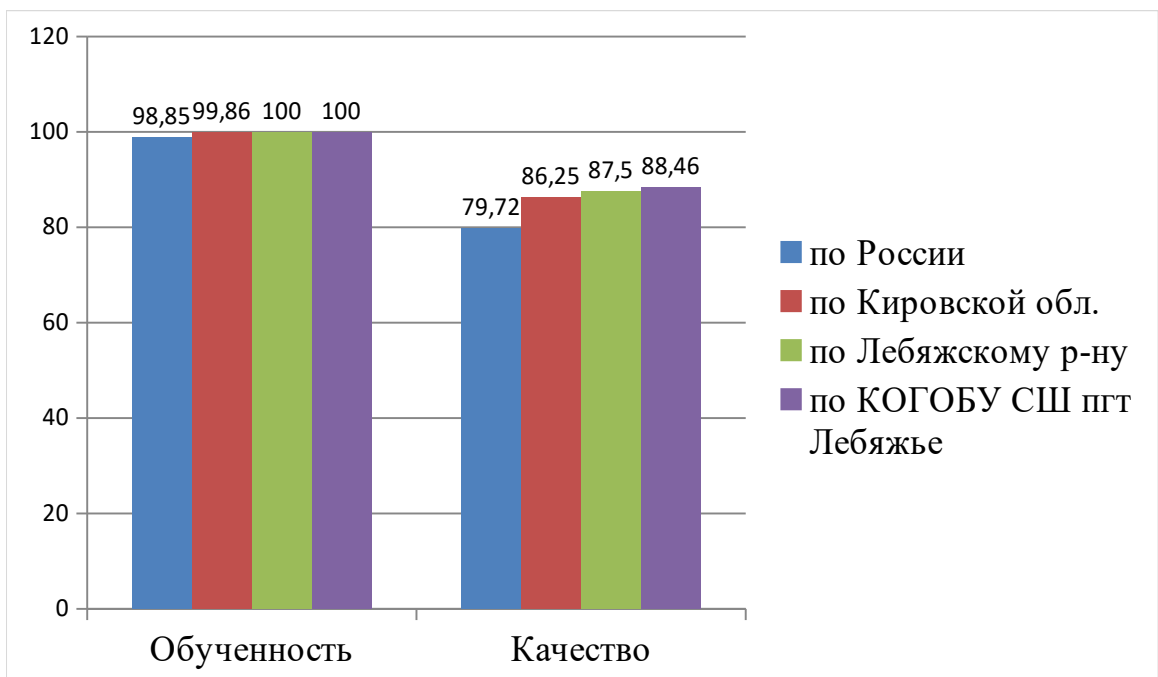

ВПР Окружающий мир 4		
Сравнение отметок с отметками по журналу		
Предмет:	Окружающий мир	
Максимальный первичный балл:	32	
Дата:	15.03.2023	
Группы участников	Кол-во участников	%
Кировская обл.		
Понизили (Отметка < Отметка по журналу) %	1867	13,53
Подтвердили (Отметка = Отметке по журналу) %	8628	62,51
Повысили (Отметка > Отметка по журналу) %	3307	23,96
Всего	13802	100
Лебяжский муниципальный округ		
Понизили (Отметка < Отметка по журналу) %	5	12,5
Подтвердили (Отметка = Отметке по журналу) %	20	50
Повысили (Отметка > Отметка по журналу) %	15	37,5
Всего	40	100
Кировское областное государственное общеобразовательное бюджетное учреждение «Средняя школа пгт Лебяжье»		
Понизили (Отметка < Отметка по журналу) %	3	11,54
Подтвердили (Отметка = Отметке по журналу) %	15	57,69
Повысили (Отметка > Отметка по журналу) %	8	30,77
Всего	26	100