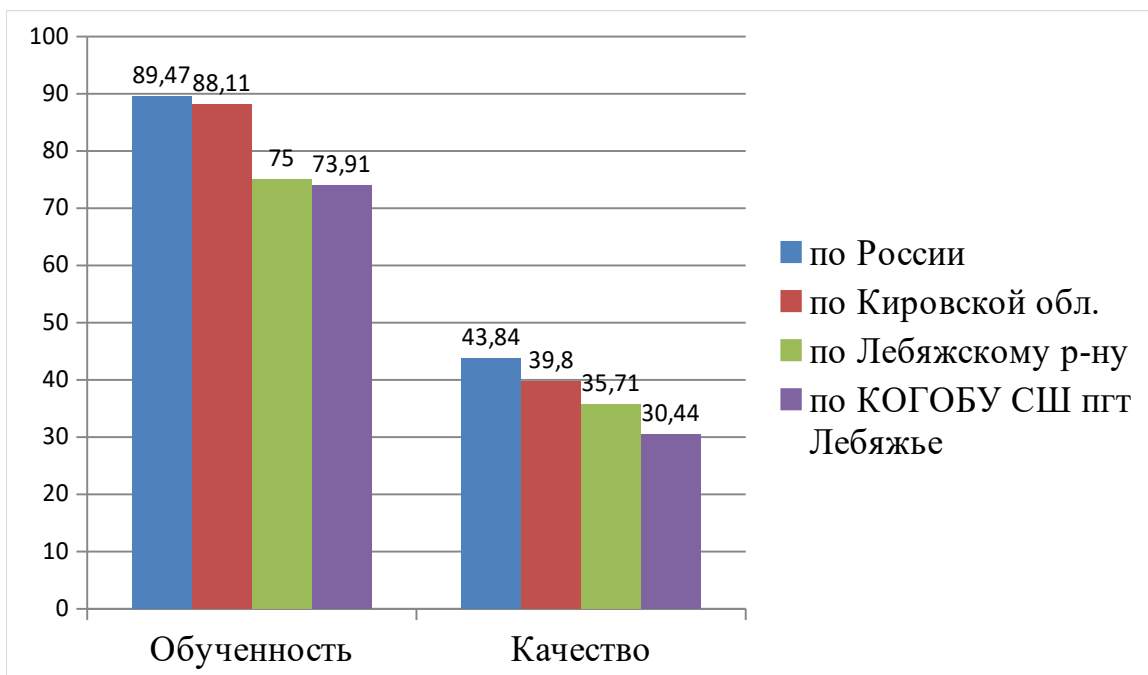

ВПр Физика 8Б		
Сравнение отметок с отметками по журналу		
Предмет:	Физика	
Максимальный первичный балл:	18	
Дата:	15.03.2023	
	Кол-во участников	%
Кировская обл.		
Понизили (Отметка < Отметка по журналу) %	1393	34,68
Подтвердили (Отметка = Отметке по журналу) %	2230	55,51
Повысили (Отметка > Отметка по журналу) %	394	9,81
Всего	4018	100
Лебяжский муниципальный округ		
Понизили (Отметка < Отметка по журналу) %	12	42,86
Подтвердили (Отметка = Отметке по журналу) %	15	53,57
Повысили (Отметка > Отметка по журналу) %	1	3,57
Всего	28	100
Кировское областное государственное общеобразовательное бюджетное учреждение «Средняя школа пгт Лебяжье»		
Понизили (Отметка < Отметка по журналу) %	11	47,83
Подтвердили (Отметка = Отметке по журналу) %	12	52,17
Повысили (Отметка > Отметка по журналу) %	0	0
Всего	23	100