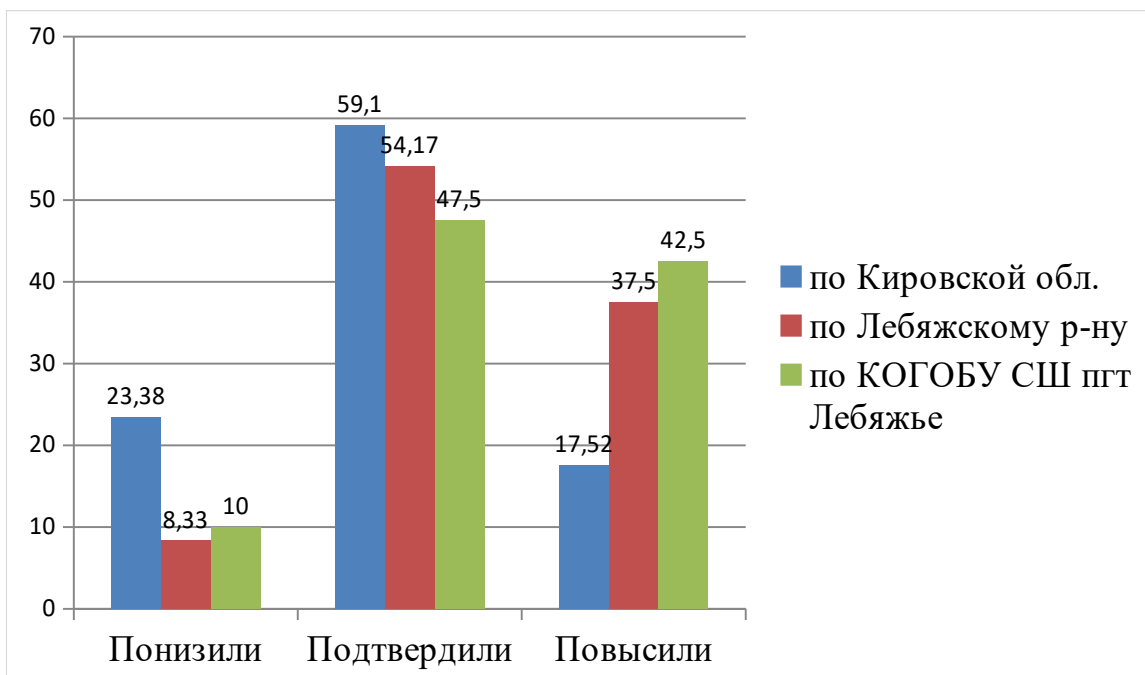

ВПР Биология 5						
Статистика по отметкам						
Предмет:	Биология					
Максимальный первичный балл:	29					
Дата:	15.03.2023					
Группы участников	Кол-во ОО	Кол-во участнико в	2	3	4	5
Вся выборка	34462	1446101	7,46	38,12	41,47	12,96
Кировская обл.	369	12628	5,7	39,15	42,51	12,64
Лебяжский муниципальный округ	2	48	4,17	37,5	45,83	12,5
Кировское областное государственное общеобразовательное бюджетное учреждение «Средняя школа пгт Лебяжье»		41	4,88	36,59	46,34	12,2