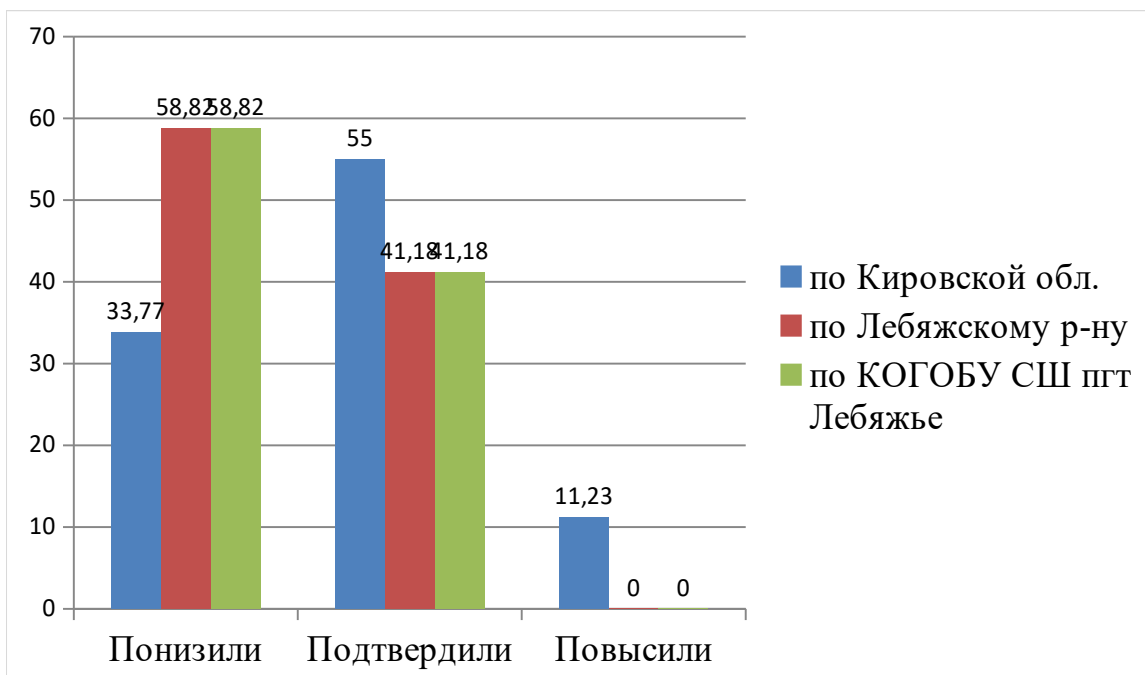

ВПР Физика 7						
Статистика по отметкам						
Предмет:	Физика					
Максимальный первичный балл:	18					
Дата:	15.03.2023					
Группы участников	Кол-во ОО	Кол-во участников в	2	3	4	5
Вся выборка	26180	678795	9,52	45,89	33,67	10,92
Кировская обл.	275	5797	9,75	48,04	31,5	10,71
Лебяжский муниципальный округ	2	28	10,71	28,57	50	10,71
Кировское областное государственное общеобразовательное бюджетное учреждение «Средняя школа пгт Лебяжье»		17	17,65	29,41	41,18	11,76