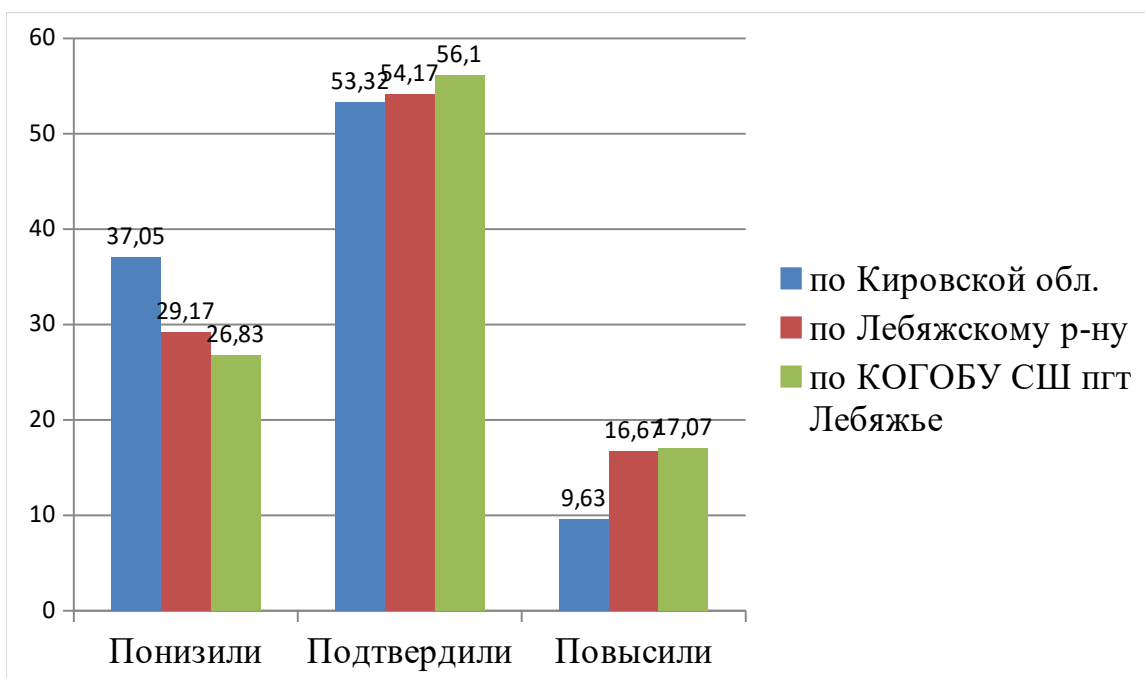

ВПр История 5						
Статистика по отметкам						
Предмет:	История					
Максимальный первичный балл:	15					
Дата:	15.03.2023					
Группы участников	Кол-во ОО	Кол-во участников	2	3	4	5
Вся выборка	34443	1446833	6,24	37,2	39,99	16,56
Кировская обл.	373	12730	5,37	38,94	39,15	16,54
Лебяжский муниципальный округ	2	50	18	28	40	14
Кировское областное государственное общеобразовательное бюджетное учреждение «Средняя школа пгт Лебяжье»		42	21,43	21,43	45,24	11,9