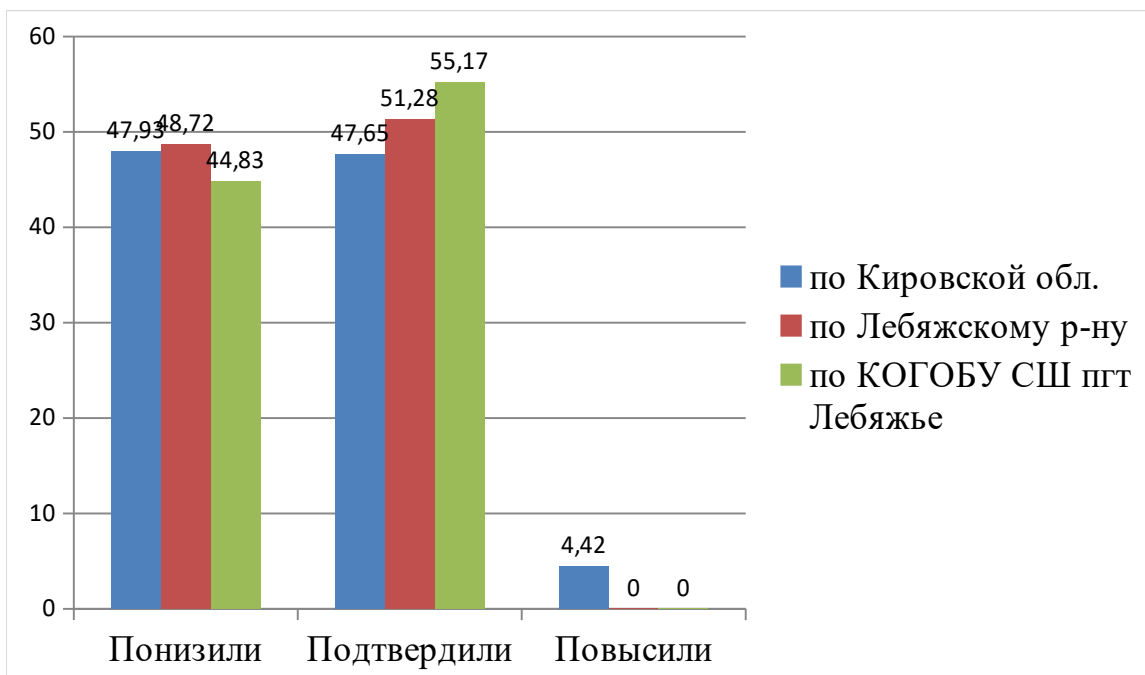

ВПР Биология 7Б						
Статистика по отметкам						
Предмет:	Биология					
Максимальный первичный балл:	25					
Дата:	15.03.2023					
Группы участников	Кол-во ОО	Кол-во участников	2	3	4	5
Вся выборка	19027	479929	8,13	43,02	35,74	13,12
Кировская обл.	181	3963	6,94	46,56	33,46	13,05
Лебяжский муниципальный округ	1	17	17,65	52,94	29,41	0
Кировское областное государственное общеобразовательное бюджетное учреждение «Средняя школа пгт Лебяжье»		17	17,65	52,94	29,41	0