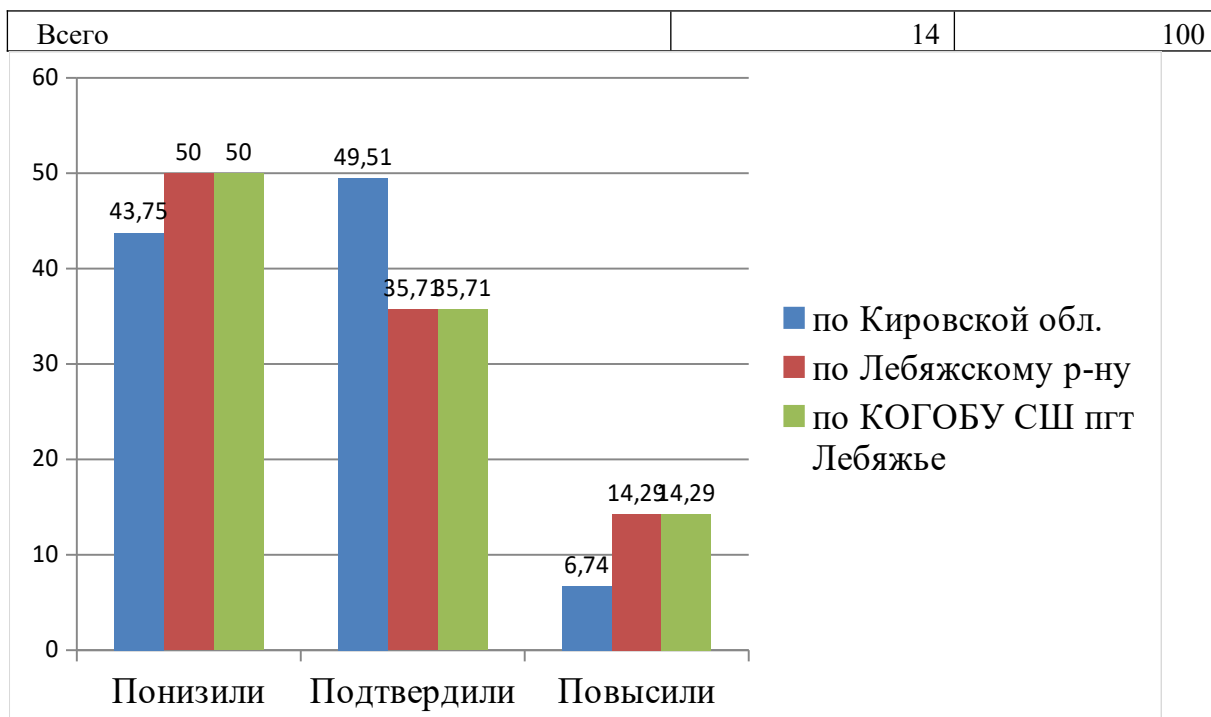

ВПР История 6А						
Статистика по отметкам						
Предмет:	История					
Максимальный первичный балл:	16					
Дата:	15.03.2023					
Группы участников	Кол-во ОО	Кол-во участников	2	3	4	5
Вся выборка	25826	707728	5,03	43,97	38,2	12,8
Кировская обл.	267	6222	3,07	44,71	39,04	13,18
Лебяжский муниципальный округ	2	30	23,33	46,67	16,67	13,33
Кировское областное государственное общеобразовательное бюджетное учреждение «Средняя школа пгт Лебяжье»		19	36,84	52,63	5,26	5,26