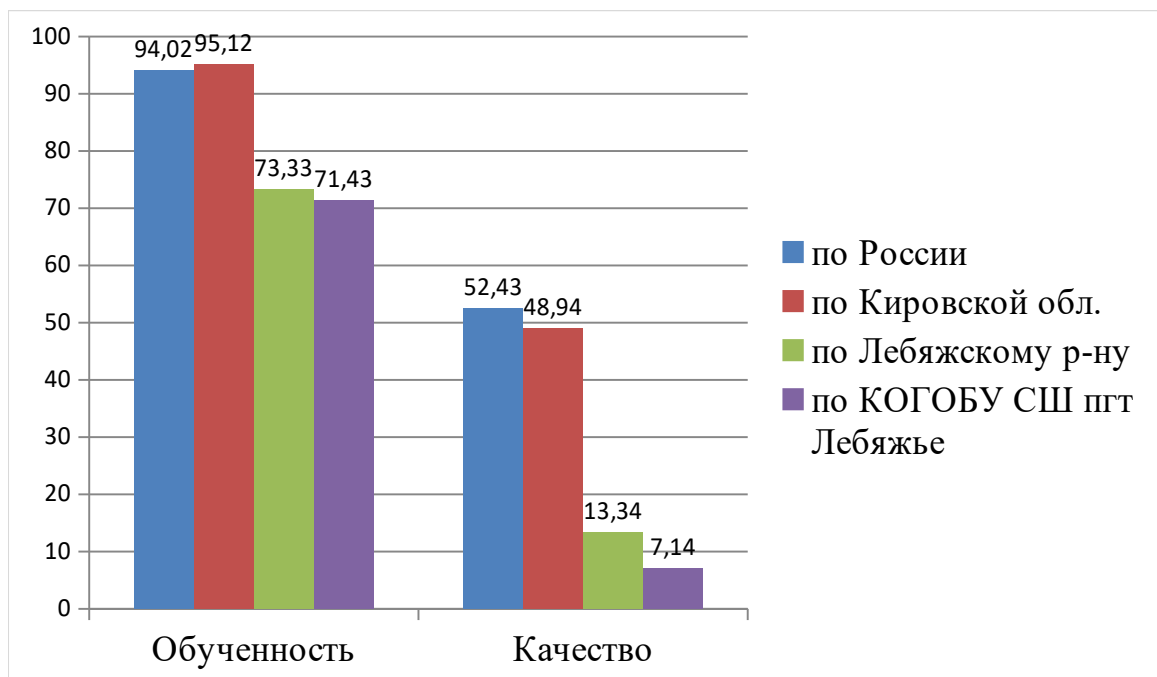

ВПР История 7		
Сравнение отметок с отметками по журналу		
Предмет:	История	
Максимальный первичный балл:	17	
Дата:	15.03.2023	
Группы участников	Кол-во участников	%
Кировская обл.		
Понизили (Отметка < Отметка по журналу) %	1162	28,21
Подтвердили (Отметка = Отметке по журналу) %	2368	57,49
Повысили (Отметка > Отметка по журналу) %	589	14,3
Всего	4122	100
Лебяжский муниципальный округ		
Понизили (Отметка < Отметка по журналу) %	11	73,33
Подтвердили (Отметка = Отметке по журналу) %	3	20
Повысили (Отметка > Отметка по журналу) %	1	6,67
Всего	15	100
Кировское областное государственное общеобразовательное бюджетное учреждение «Средняя школа пгт Лебяжье»		
Понизили (Отметка < Отметка по журналу) %	10	71,43
Подтвердили (Отметка = Отметке по журналу) %	3	21,43
Повысили (Отметка > Отметка по журналу) %	1	7,14
Всего	14	100