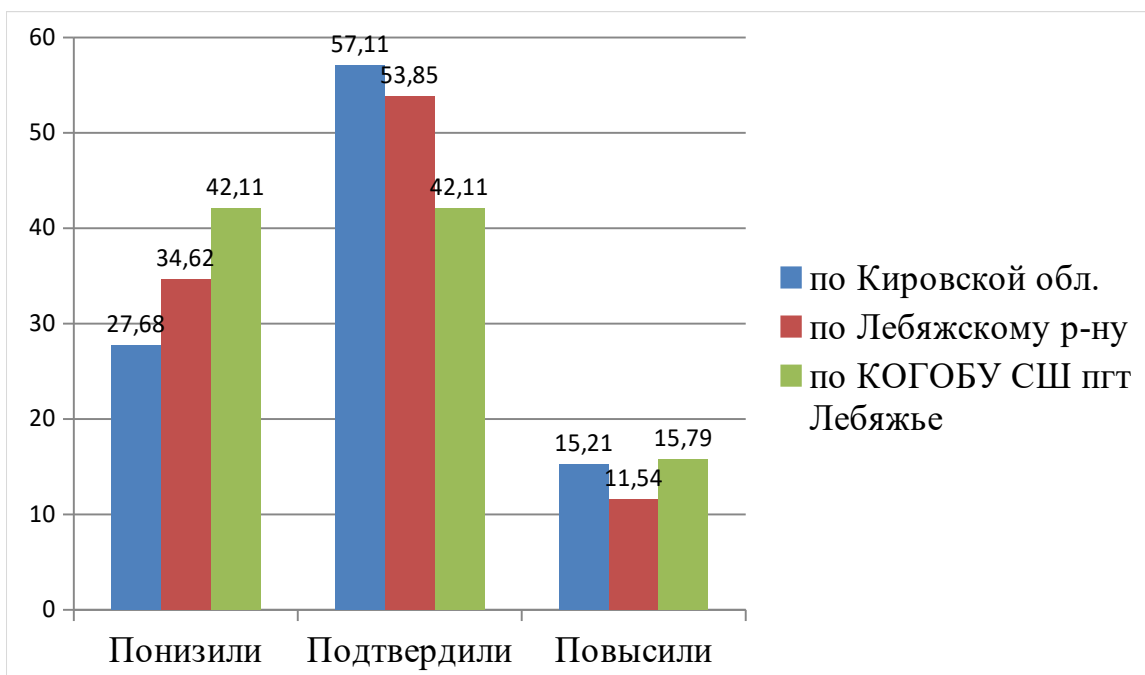

ВПР Обществознание 8А						
Статистика по отметкам						
Предмет:	Обществознание					
Максимальный первичный балл:	22					
Дата:	15.03.2023					
Группы участников	Кол-во ОО	Кол-во участников в	2	3	4	5
Вся выборка	20811	438499	8,99	46,8	34,03	10,18
Кировская обл.	228	4129	8,44	50,06	33,79	7,71
Лебяжский муниципальный округ	1	14	42,86	42,86	14,29	0
Кировское областное государственное общеобразовательное бюджетное учреждение «Средняя школа пгт Лебяжье»		14	42,86	42,86	14,29	0