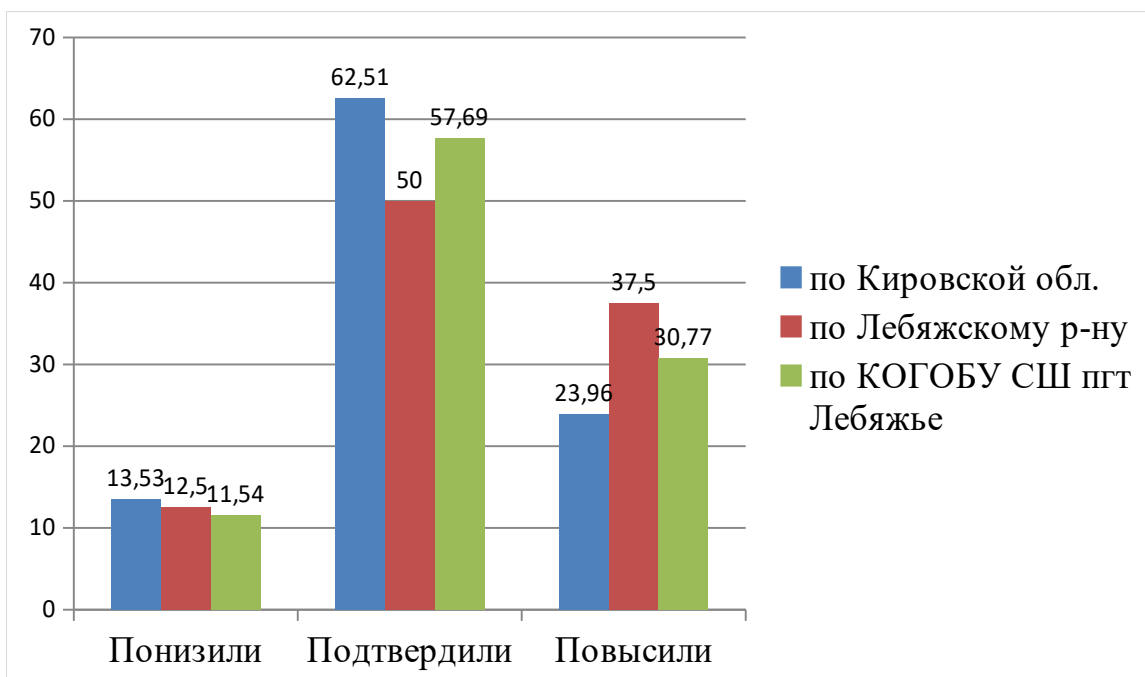

Результаты ВПР – 2023. 5 класс

ВПР Русский язык 5						
Статистика по отметкам						
Предмет:	Русский язык					
Максимальный первичный балл:	45					
Дата:	15.03.2023					
Группы участников	Кол-во ОО	Кол-во участников в	2	3	4	5
Вся выборка	34487	1460129	11,74	39,45	35,82	12,99
Кировская обл.	372	12718	9,56	35,13	37,5	17,81
Лебяжский муниципальный округ	2	48	4,17	22,92	58,33	14,58
Кировское областное государственное общеобразовательное бюджетное учреждение «Средняя школа пгт Лебяжье»		42	4,76	16,67	64,29	14,29