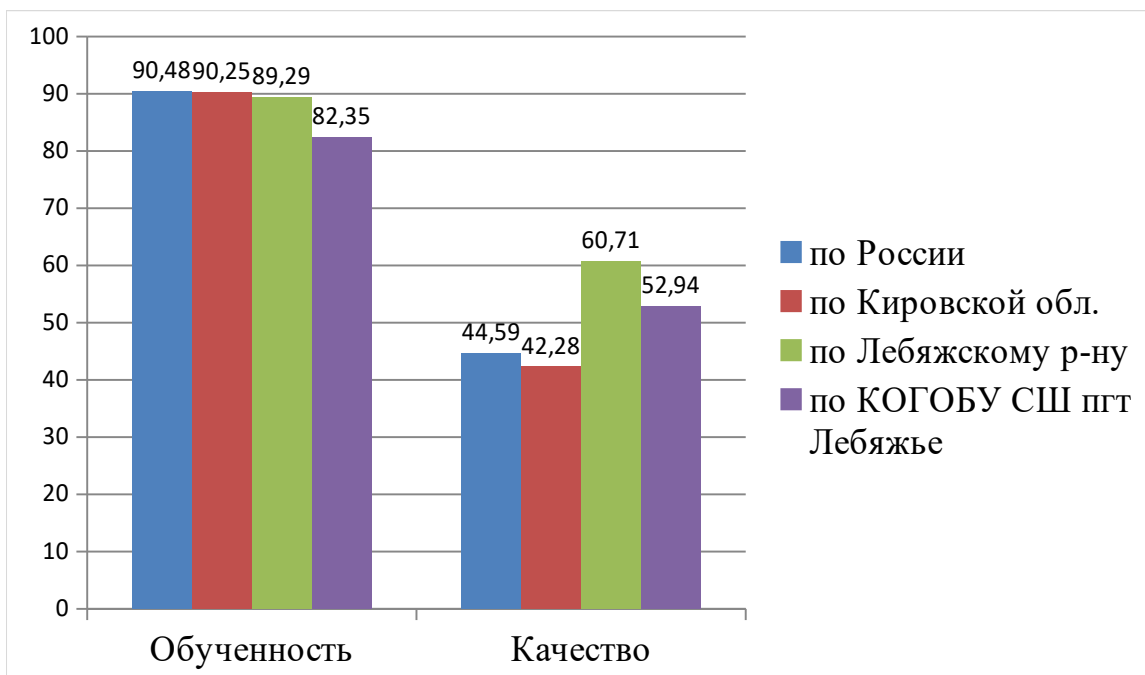

ВПР Физика 7		
Сравнение отметок с отметками по журналу		
Предмет:	Физика	
Максимальный первичный балл:	18	
Дата:	15.03.2023	
Группы участников	Кол-во участников	%
Кировская обл.		
Понизили (Отметка < Отметка по журналу) %	1763	30,45
Подтвердили (Отметка = Отметке по журналу) %	3271	56,49
Повысили (Отметка > Отметка по журналу) %	756	13,06
Всего	5797	100
Лебяжский муниципальный округ		
Понизили (Отметка < Отметка по журналу) %	8	28,57
Подтвердили (Отметка = Отметке по журналу) %	13	46,43
Повысили (Отметка > Отметка по журналу) %	7	25
Всего	28	100
Кировское областное государственное общеобразовательное бюджетное учреждение «Средняя школа пгт Лебяжье»		
Понизили (Отметка < Отметка по журналу) %	6	35,29
Подтвердили (Отметка = Отметке по журналу) %	7	41,18
Повысили (Отметка > Отметка по журналу) %	4	23,53
Всего	17	100