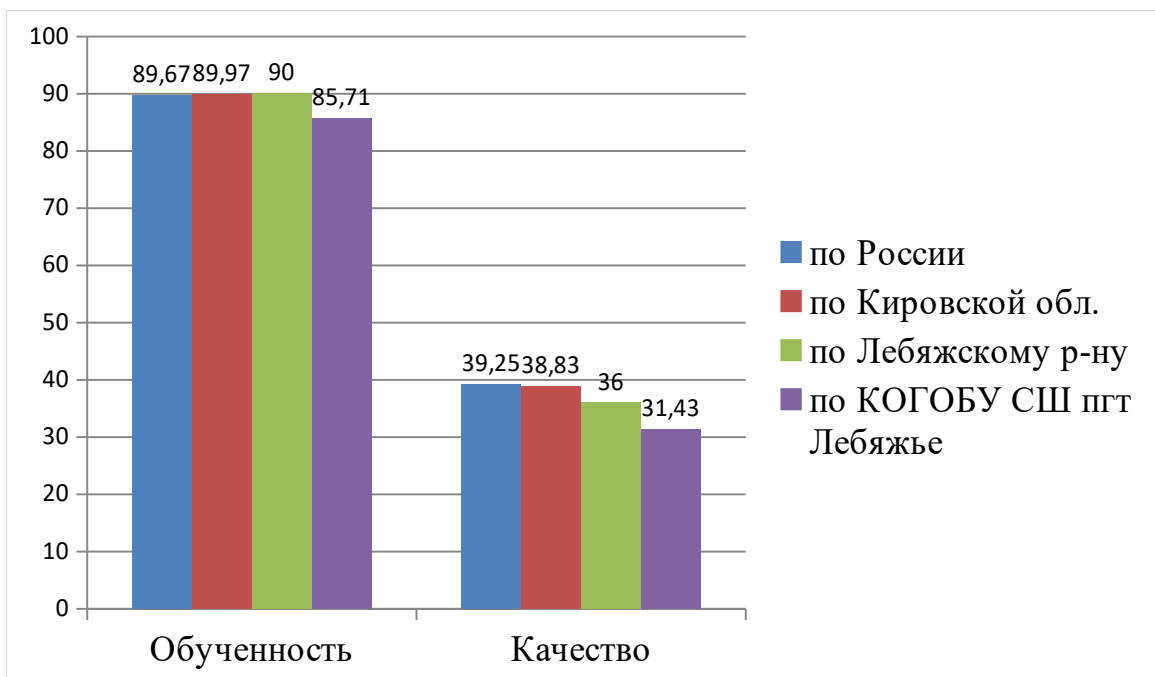

ВПР Математика 7		
Сравнение отметок с отметками по журналу		
Предмет:	Математика	
Максимальный первичный балл:	19	
Дата:	15.03.2023	
Группы участников	Кол-во участников	%
Кировская обл.		
Понизили (Отметка < Отметка по журналу) %	3021	26,38
Подтвердили (Отметка = Отметке по журналу) %	7131	62,26
Повысили (Отметка > Отметка по журналу) %	1302	11,37
Всего	11460	100
Лебяжский муниципальный округ		
Понизили (Отметка < Отметка по журналу) %	18	36
Подтвердили (Отметка = Отметке по журналу) %	27	54
Повысили (Отметка > Отметка по журналу) %	5	10
Всего	50	100
Кировское областное государственное общеобразовательное бюджетное учреждение «Средняя школа пгт Лебяжье»		
Понизили (Отметка < Отметка по журналу) %	16	45,71
Подтвердили (Отметка = Отметке по журналу) %	16	45,71
Повысили (Отметка > Отметка по журналу) %	3	8,57
Всего	35	100