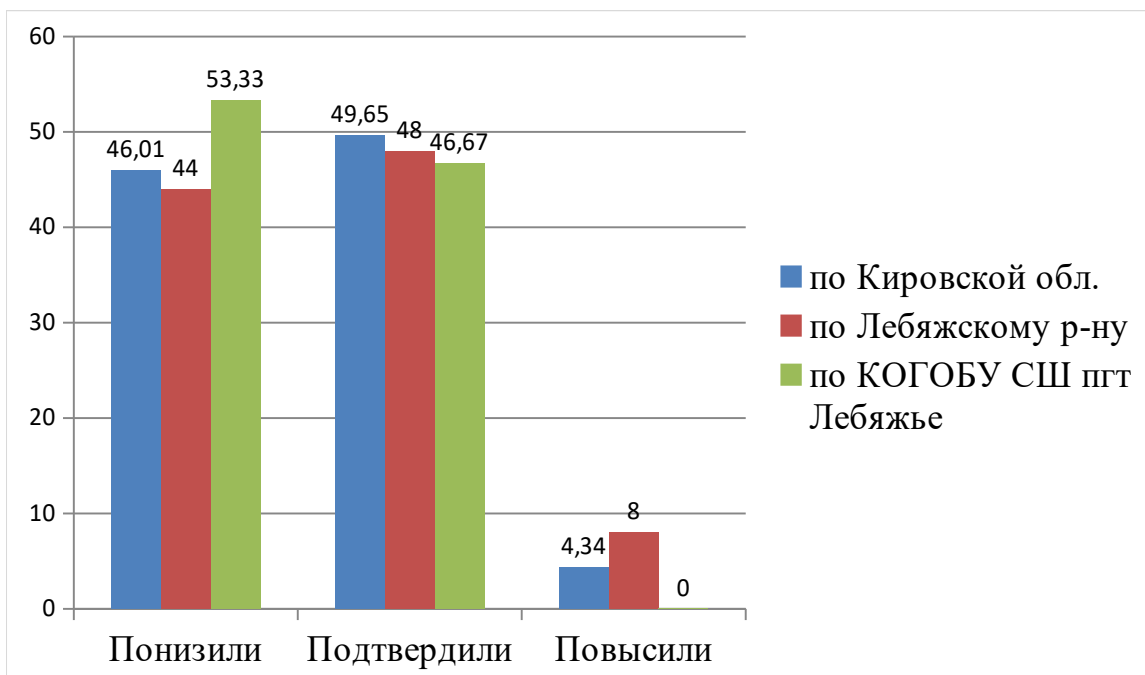

ВПР История 7						
Статистика по отметкам						
Предмет:	История					
Максимальный первичный балл:	17					
Дата:	15.03.2023					
Группы участников	Кол-во ОО	Кол-во участнико в	2	3	4	5
Вся выборка	21019	456285	5,98	41,59	37,48	14,95
Кировская обл.	217	4122	4,88	46,19	36,71	12,23
Лебяжский муниципальный округ	2	15	26,67	60	6,67	6,67
Кировское областное государственное общеобразовательное бюджетное учреждение «Средняя школа пгт Лебяжье»		14	28,57	64,29	0	7,14