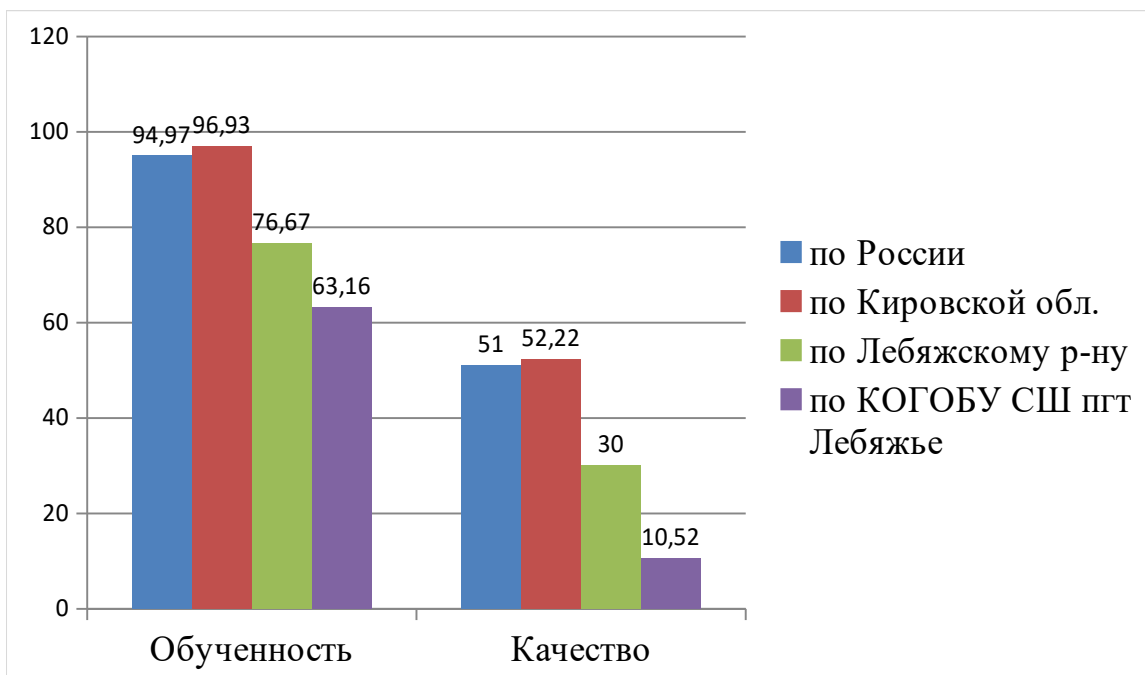

ВПР История 6А		
Сравнение отметок с отметками по журналу		
Предмет:	История	
Максимальный первичный балл:	16	
Дата:	15.03.2023	
Группы участников		
	Кол-во участников	%
Кировская обл.		
Понизили (Отметка < Отметка по журналу) %	1793	29,25
Подтвердили (Отметка = Отметке по журналу) %	3548	57,89
Повысили (Отметка > Отметка по журналу) %	788	12,86
Всего	6129	100
Лебяжский муниципальный округ		
Понизили (Отметка < Отметка по журналу) %	13	43,33
Подтвердили (Отметка = Отметке по журналу) %	14	46,67
Повысили (Отметка > Отметка по журналу) %	3	10
Всего	30	100
Кировское областное государственное общеобразовательное бюджетное учреждение «Средняя школа пгт Лебяжье»		
Понизили (Отметка < Отметка по журналу) %	11	57,89
Подтвердили (Отметка = Отметке по журналу) %	7	36,84
Повысили (Отметка > Отметка по журналу) %	1	5,26
Всего	19	100