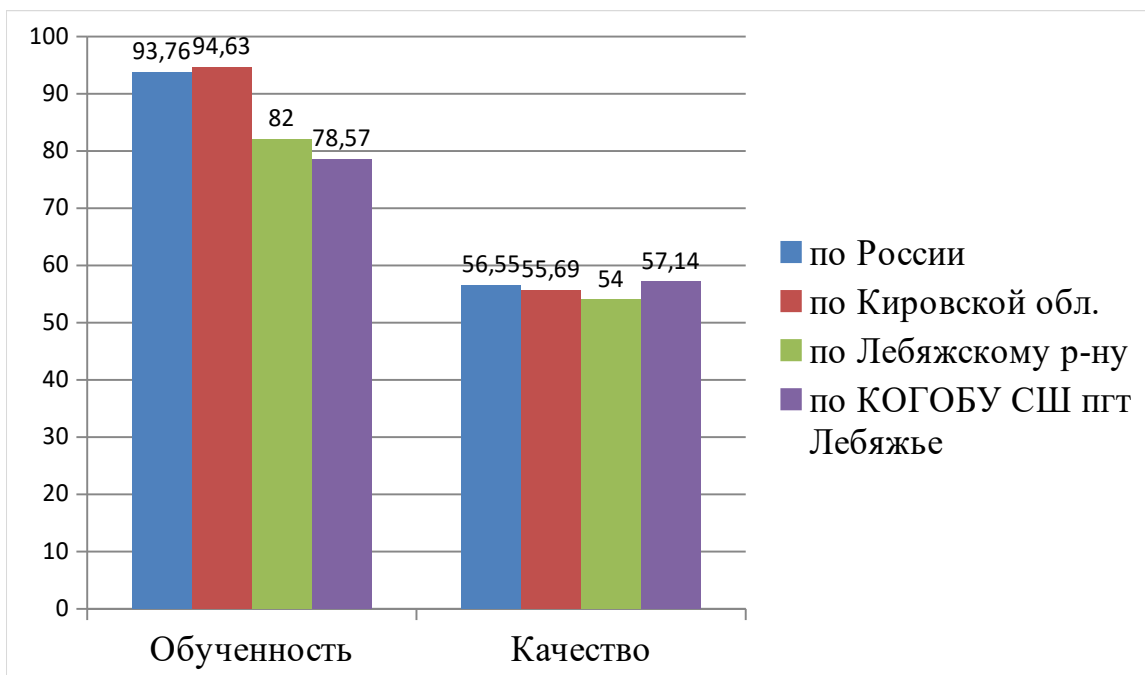

ВПР История 5		
Сравнение отметок с отметками по журналу		
Предмет:	История	
Максимальный первичный балл:	15	
Дата:	15.03.2023	
Группы участников		
	Кол-во участников	%
Кировская обл.		
Понизили (Отметка < Отметка по журналу) %	4214	33,11
Подтвердили (Отметка = Отметке по журналу) %	7034	55,26
Повысили (Отметка > Отметка по журналу) %	1480	11,63
Всего	12730	100
Лебяжский муниципальный округ		
Понизили (Отметка < Отметка по журналу) %	14	28
Подтвердили (Отметка = Отметке по журналу) %	24	48
Повысили (Отметка > Отметка по журналу) %	12	24
Всего	50	100
Кировское областное государственное общеобразовательное бюджетное учреждение «Средняя школа пгт Лебяжье»		
Понизили (Отметка < Отметка по журналу) %	14	33,33
Подтвердили (Отметка = Отметке по журналу) %	16	38,1
Повысили (Отметка > Отметка по журналу) %	12	28,57
Всего	42	100