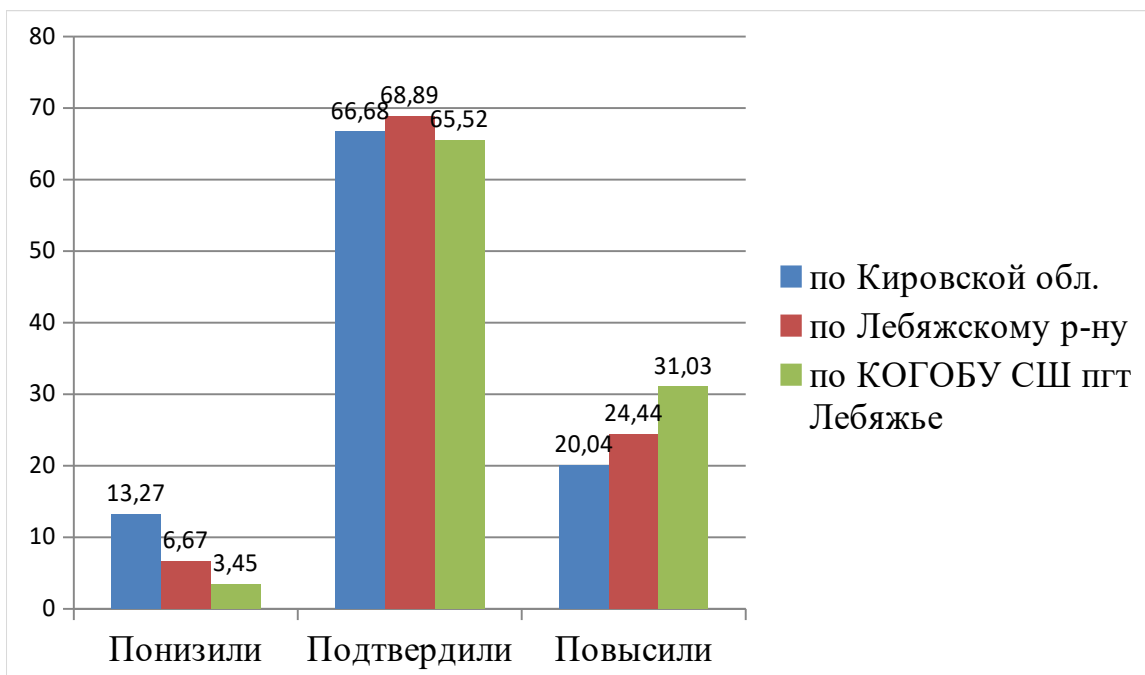

ВПр Окружающий мир 4						
Статистика по отметкам						
Предмет:	Окружающий мир					
Максимальный первичный балл:	32					
Дата:	15.03.2023					
Группы участников	Кол-во ОО	Кол-во участников	2	3	4	5
Вся выборка	35268	1581147	1,15	19,12	55,34	24,38
Кировская обл.	387	13802	0,14	13,61	57,87	28,38
Лебяжский муниципальный округ	2	40	0	12,5	72,5	15
Кировское областное государственное общеобразовательное бюджетное учреждение «Средняя школа пгт Лебяжье»		26	0	11,54	76,92	11,54