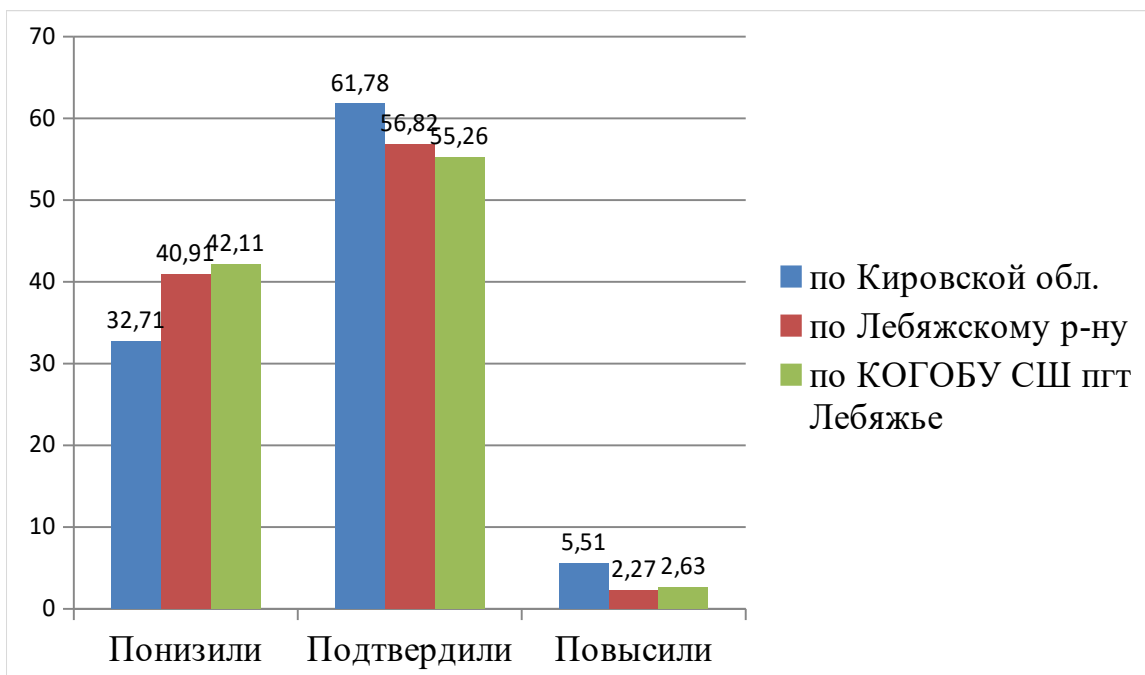

ВПР Физика 8Б						
Статистика по отметкам						
Предмет:	Физика					
Максимальный первичный балл:	18					
Дата:	15.03.2023					
Группы участников	Кол-во ОО	Кол-во участнико в	2	3	4	5
Вся выборка	21063	432605	9,47	46,69	33,88	9,96
Кировская обл.	223	4018	8,11	52,09	31,86	7,94
Лебяжский муниципальный округ	2	28	25	39,29	32,14	3,57
Кировское областное государственное общеобразовательное бюджетное учреждение «Средняя школа пгт Лебяжье»		23	26,09	43,48	26,09	4,35