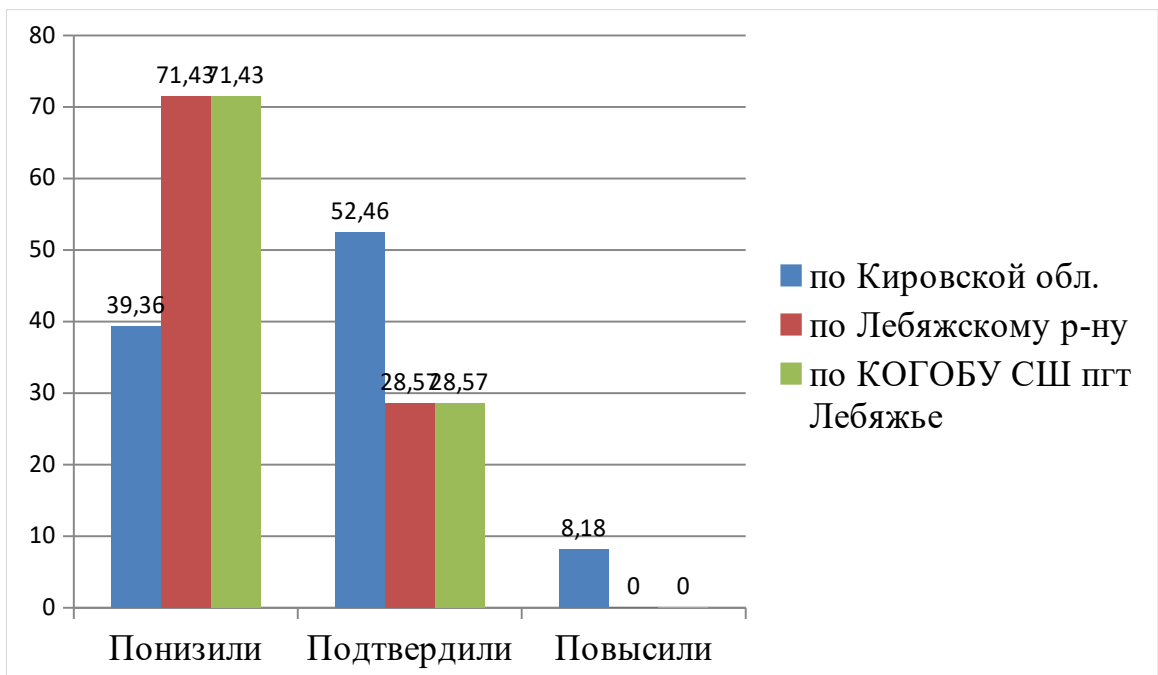

ВПр Химия 8А						
Статистика по отметкам						
Предмет:	Химия					
Максимальный первичный балл:	36					
Дата:	15.03.2023					
Группы участников	Кол-во ОО	Кол-во участников	2	3	4	5
Вся выборка	21038	437538	5,37	36,69	39,25	18,68
Кировская обл.	203	3745	3,9	28,96	42,68	24,46
Лебяжский муниципальный округ	1	13	7,69	23,08	46,15	23,08
Кировское областное государственное общеобразовательное бюджетное учреждение «Средняя школа пгт Лебяжье»		13	7,69	23,08	46,15	23,08