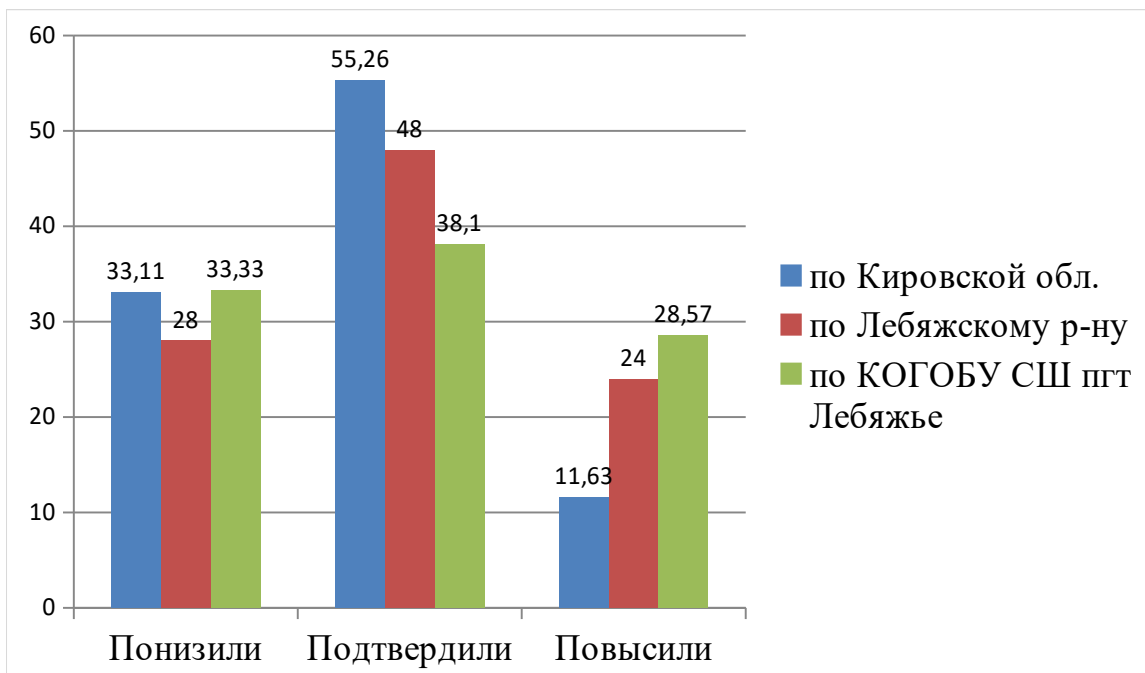

Результаты ВПР – 2023. 6 класс.

ВПР Русский язык 6						
Статистика по отметкам						
Предмет:	Русский язык					
Максимальный первичный балл:	51					
Дата:	15.03.2023					
Группы участников	Кол-во ОО	Кол-во участников	2	3	4	5
Вся выборка	34590	1436258	13,54	40,46	35,82	10,18
Кировская обл.	379	12422	11,52	37,55	38,85	12,09
Лебяжский муниципальный округ	2	45	8,89	31,11	53,33	6,67
Кировское областное государственное общеобразовательное бюджетное учреждение «Средняя школа пгт Лебяжье»		29	10,34	20,69	62,07	6,9