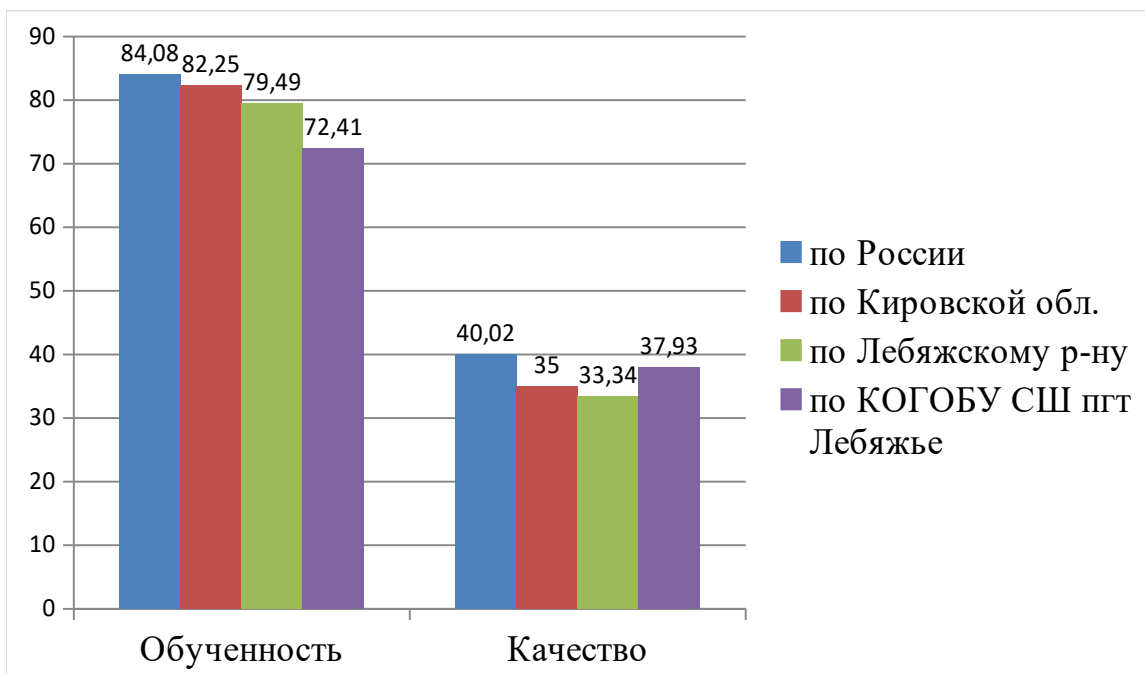

ВПР Английский язык 7		
Сравнение отметок с отметками по журналу		
Предмет:	Английский язык	
Максимальный первичный балл:	30	
Дата:	15.03.2023	
Группы участников	Кол-во участников	%
Кировская обл.		
Понизили (Отметка < Отметка по журналу) %	5282	47,93
Подтвердили (Отметка = Отметке по журналу) %	5252	47,65
Повысили (Отметка > Отметка по журналу) %	487	4,42
Всего	11023	100
Лебяжский муниципальный округ		
Понизили (Отметка < Отметка по журналу) %	19	48,72
Подтвердили (Отметка = Отметке по журналу) %	20	51,28
Повысили (Отметка > Отметка по журналу) %	0	0
Всего	39	100
Кировское областное государственное общеобразовательное бюджетное учреждение «Средняя школа пгт Лебяжье»		
Понизили (Отметка < Отметка по журналу) %	13	44,83
Подтвердили (Отметка = Отметке по журналу) %	16	55,17
Повысили (Отметка > Отметка по журналу) %	0	0
Всего	29	100