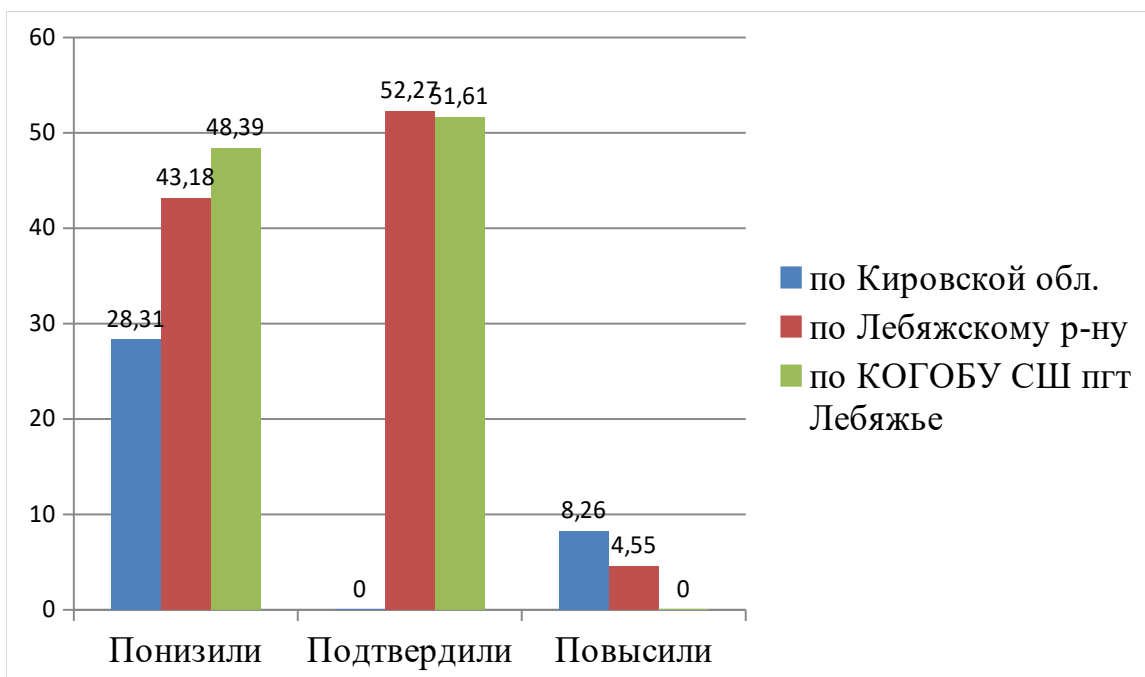

ВПР Математика 7						
Статистика по отметкам						
Предмет:	Математика					
Максимальный первичный балл:	19					
Дата:	15.03.2023					
Группы участников	Кол-во ОО	Кол-во участников				
			2	3	4	5
Вся выборка	34593	1358801	10,33	50,42	30,71	8,54
Кировская обл.	382	11764	10,03	51,13	29,56	9,27
Лебяжский муниципальный округ	2	50	10	54	26	10
Кировское областное государственное общеобразовательное бюджетное учреждение «Средняя школа пгт Лебяжье»		35	14,29	54,29	22,86	8,57