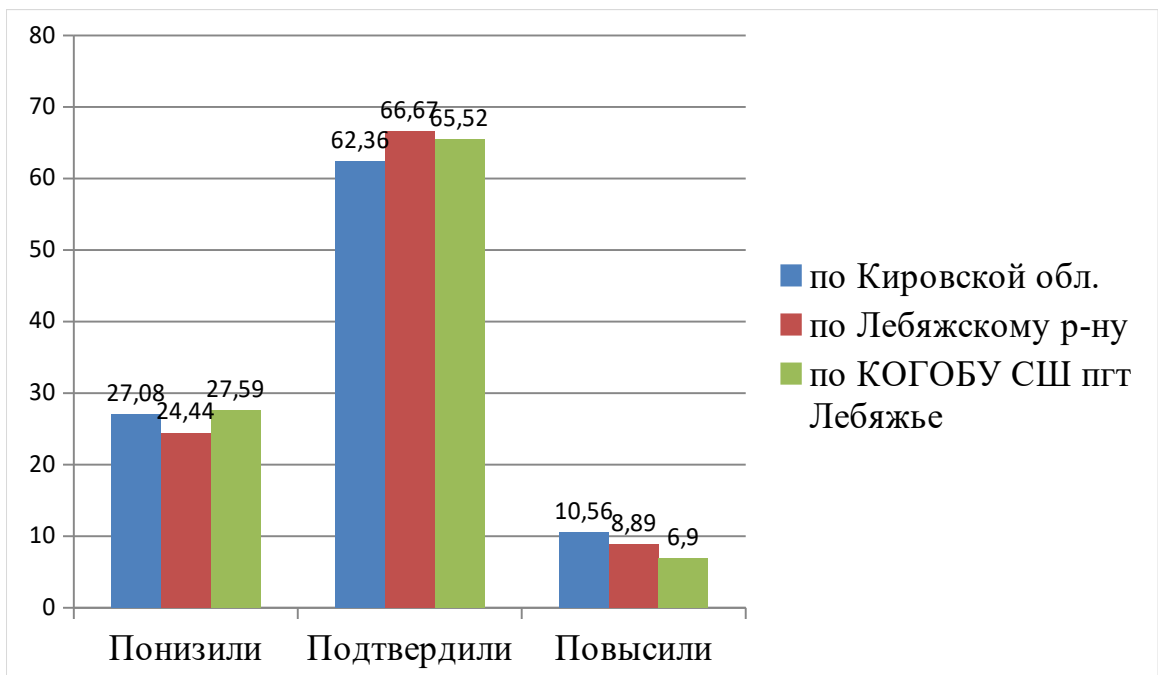

ВПР Математика 6						
Статистика по отметкам						
Предмет:	Математика					
Максимальный первичный балл:	16					
Дата:	15.03.2023					
Группы участников	Кол-во ОО	Кол-во участников	2	3	4	5
Вся выборка	34590	1434441	11,5	47,66	33,7	7,14
Кировская обл.	380	12294	11,79	49,78	32,5	5,93
Лебяжский муниципальный округ	2	43	11,63	51,16	27,91	9,3
Кировское областное государственное общеобразовательное бюджетное учреждение «Средняя школа пгт Лебяжье»		30	16,67	46,67	30	6,67