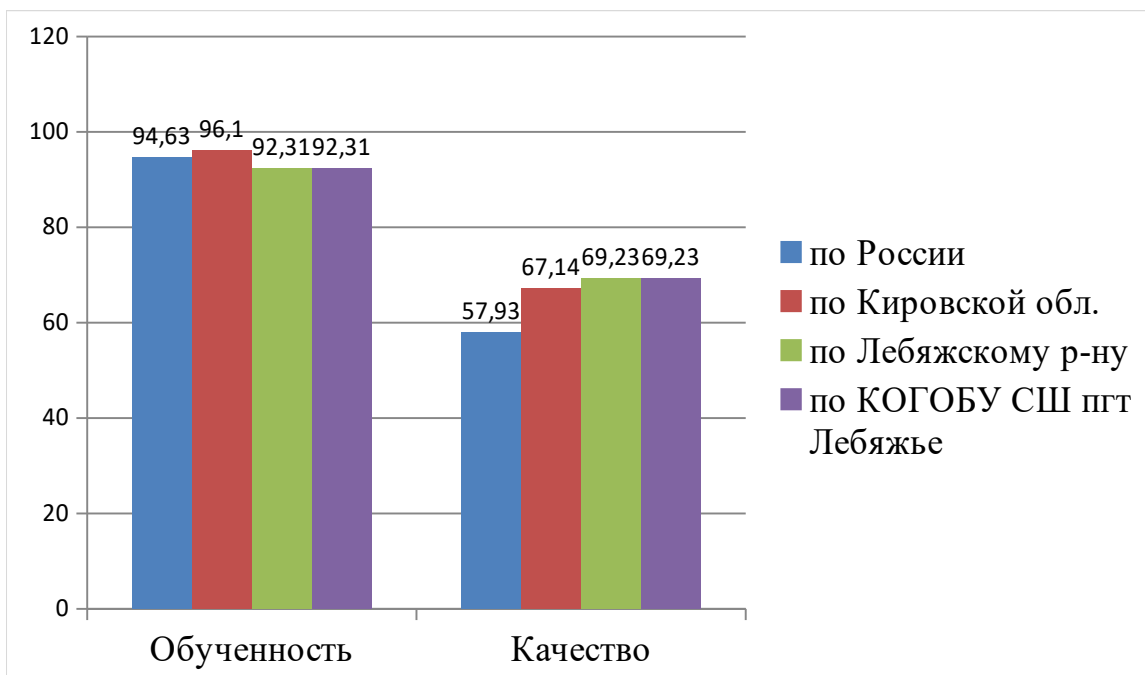

ВПР Химия 8А		
Сравнение отметок с отметками по журналу		
Предмет:	Химия	
Максимальный первичный балл:	36	
Дата:	15.03.2023	
Группы участников		
	Кол-во участников	%
Кировская обл.		
Понизили (Отметка < Отметка по журналу) %	435	11,86
Подтвердили (Отметка = Отметке по журналу) %	2042	55,69
Повысили (Отметка > Отметка по журналу) %	1190	32,45
Всего	3667	100
Лебяжский муниципальный округ		
Понизили (Отметка < Отметка по журналу) %	2	15,38
Подтвердили (Отметка = Отметке по журналу) %	6	46,15
Повысили (Отметка > Отметка по журналу) %	5	38,46
Всего	13	100
Кировское областное государственное общеобразовательное бюджетное учреждение «Средняя школа пгт Лебяжье»		
Понизили (Отметка < Отметка по журналу) %	2	15,38
Подтвердили (Отметка = Отметке по журналу) %	6	46,15
Повысили (Отметка > Отметка по журналу) %	5	38,46
Всего	13	100