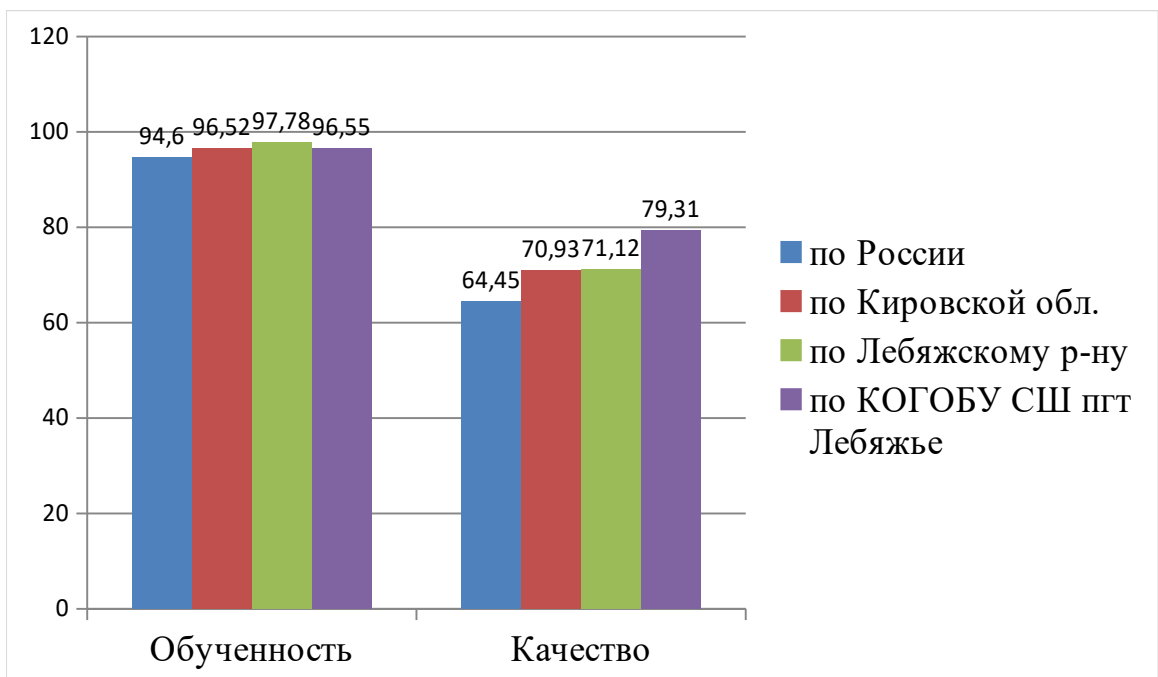

ВПР Русский язык 4		
Сравнение отметок с отметками по журналу		
Предмет:	Русский язык	
Максимальный первичный балл:	38	
Дата:	15.03.2023	
Группы участников	Кол-во участников	%
Кировская обл.		
Понизили (Отметка < Отметка по журналу) %	1810	13,27
Подтвердили (Отметка = Отметке по журналу) %	9093	66,68
Повысили (Отметка > Отметка по журналу) %	2733	20,04
Всего	13637	100
Лебяжский муниципальный округ		
Понизили (Отметка < Отметка по журналу) %	3	6,67
Подтвердили (Отметка = Отметке по журналу) %	31	68,89
Повысили (Отметка > Отметка по журналу) %	11	24,44
Всего	45	100
Кировское областное государственное общеобразовательное бюджетное учреждение «Средняя школа пгт Лебяжье»		
Понизили (Отметка < Отметка по журналу) %	1	3,45
Подтвердили (Отметка = Отметке по журналу) %	19	65,52
Повысили (Отметка > Отметка по журналу) %	9	31,03
Всего	29	100