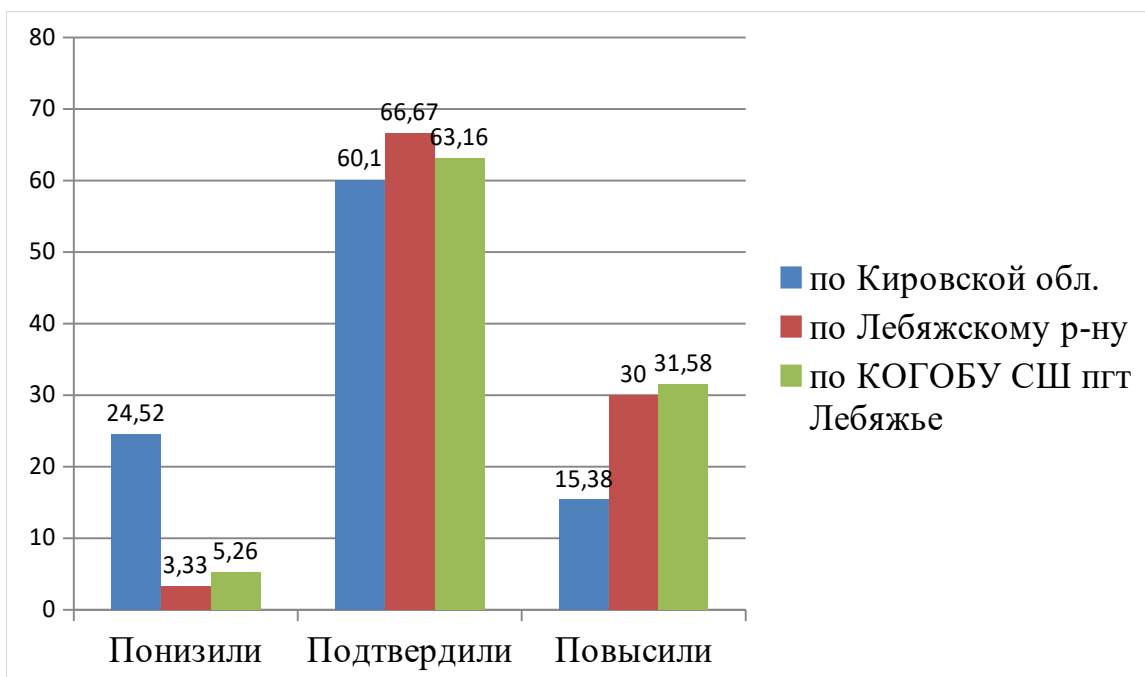

ВПР Обществознание 6Б (нет в отчётах, т.к. 2 темы не пройдены)						
Статистика по отметкам						
Предмет:	Обществознание					
Максимальный первичный балл:	21					
Дата:	15.03.2023					
Группы участников	Кол-во ОО	Кол-во участников	2	3	4	5
Вся выборка	26076	711505	6,42	39,54	39,66	14,38
Кировская обл.	274	6170	4,35	40,12	41,83	13,69
Кировское областное государственное общеобразовательное бюджетное учреждение «Средняя школа пгт Лебяжье»		13	38,46	46,15	15,39	0