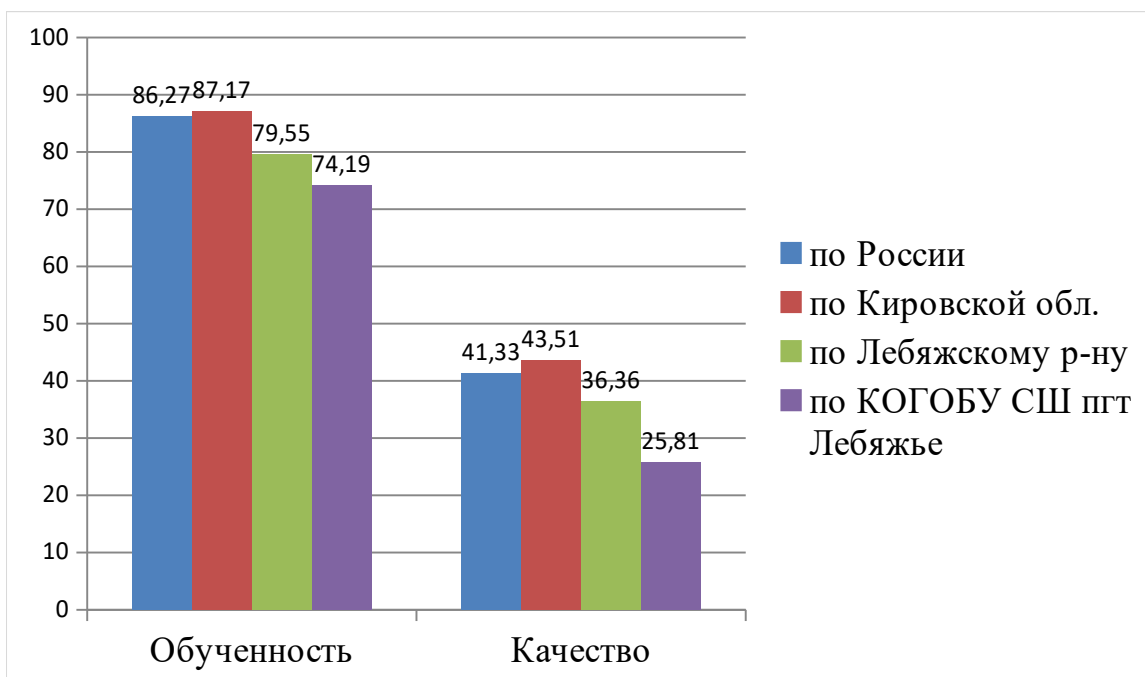

ВПР Русский язык 7		
Сравнение отметок с отметками по журналу		
Предмет:	Русский язык	
Максимальный первичный балл:	47	
Дата:	15.03.2023	
Группы участников		Кол-во участников %
Кировская обл.		
Понизили (Отметка < Отметка по журналу) %	3354	28,31
Подтвердили (Отметка = Отметке по журналу) %	7516	63,43
Повысили (Отметка > Отметка по журналу) %	979	8,26
Всего	11853	100
Лебяжский муниципальный округ		
Понизили (Отметка < Отметка по журналу) %	19	43,18
Подтвердили (Отметка = Отметке по журналу) %	23	52,27
Повысили (Отметка > Отметка по журналу) %	2	4,55
Всего	44	100
Кировское областное государственное общеобразовательное бюджетное учреждение «Средняя школа пгт Лебяжье»		
Понизили (Отметка < Отметка по журналу) %	15	48,39
Подтвердили (Отметка = Отметке по журналу) %	16	51,61
Повысили (Отметка > Отметка по журналу) %	0	0
Всего	31	100