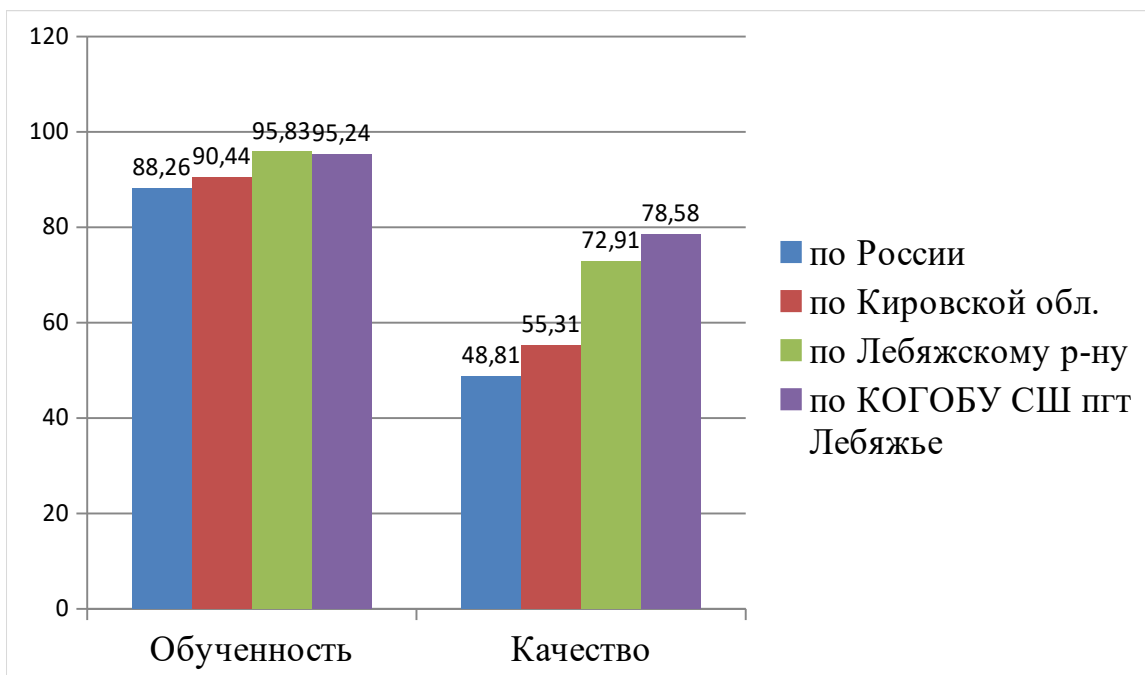

ВПР Русский язык 5		
Сравнение отметок с отметками по журналу		
Предмет:	Русский язык	
Максимальный первичный балл:	45	
Дата:	15.03.2023	
Группы участников	Кол-во участников	%
Кировская обл.		
Понизили (Отметка < Отметка по журналу) %	2915	22,93
Подтвердили (Отметка = Отметке по журналу) %	7966	62,67
Повысили (Отметка > Отметка по журналу) %	1830	14,4
Всего	12714	100
Лебяжский муниципальный округ		
Понизили (Отметка < Отметка по журналу) %	7	14,58
Подтвердили (Отметка = Отметке по журналу) %	28	58,33
Повысили (Отметка > Отметка по журналу) %	13	27,08
Всего	48	100
Кировское областное государственное общеобразовательное бюджетное учреждение «Средняя школа пгт Лебяжье»		
Понизили (Отметка < Отметка по журналу) %	7	16,67
Подтвердили (Отметка = Отметке по журналу) %	22	52,38
Повысили (Отметка > Отметка по журналу) %	13	30,95
Всего	42	100