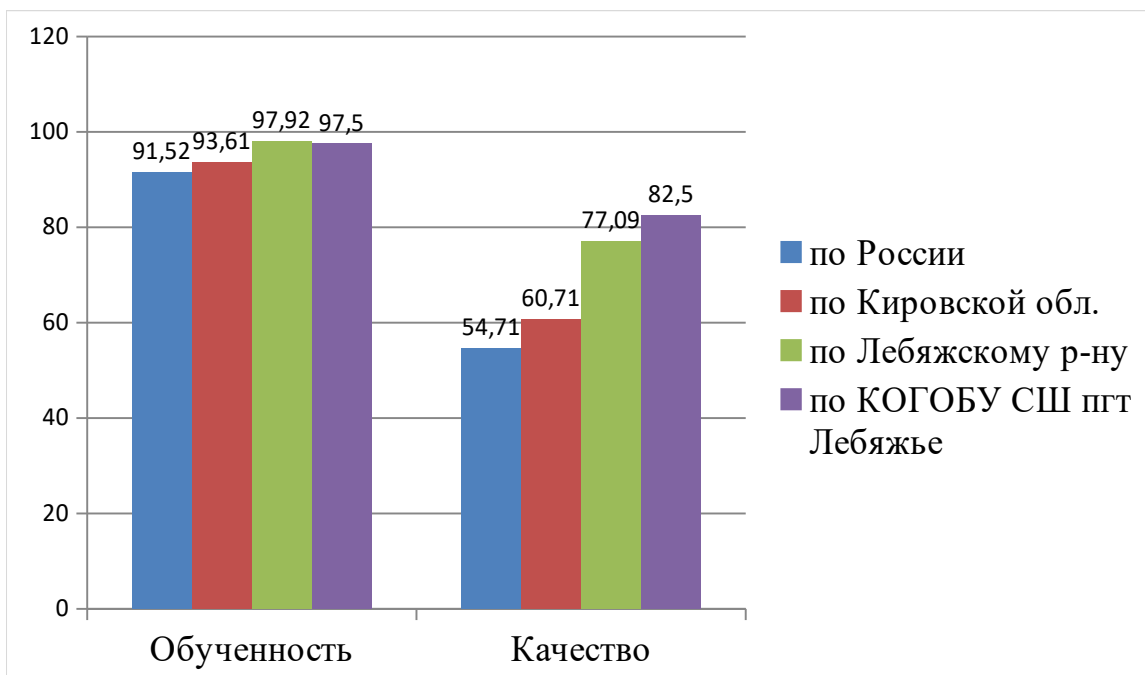

ВПР Математика 5		
Сравнение отметок с отметками по журналу		
Предмет:	Математика	
Максимальный первичный балл:	15	
Дата:	15.03.2023	
Группы участников		
	Кол-во участников	%
Кировская обл.		
Понизили (Отметка < Отметка по журналу) %	2931	23,38
Подтвердили (Отметка = Отметке по журналу) %	7408	59,1
Повысили (Отметка > Отметка по журналу) %	2196	17,52
Всего	12539	100
Лебяжский муниципальный округ		
Понизили (Отметка < Отметка по журналу) %	4	8,33
Подтвердили (Отметка = Отметке по журналу) %	26	54,17
Повысили (Отметка > Отметка по журналу) %	18	37,5
Всего	48	100
Кировское областное государственное общеобразовательное бюджетное учреждение «Средняя школа пгт Лебяжье»		
Понизили (Отметка < Отметка по журналу) %	4	10
Подтвердили (Отметка = Отметке по журналу) %	19	47,5
Повысили (Отметка > Отметка по журналу) %	17	42,5
Всего	40	100