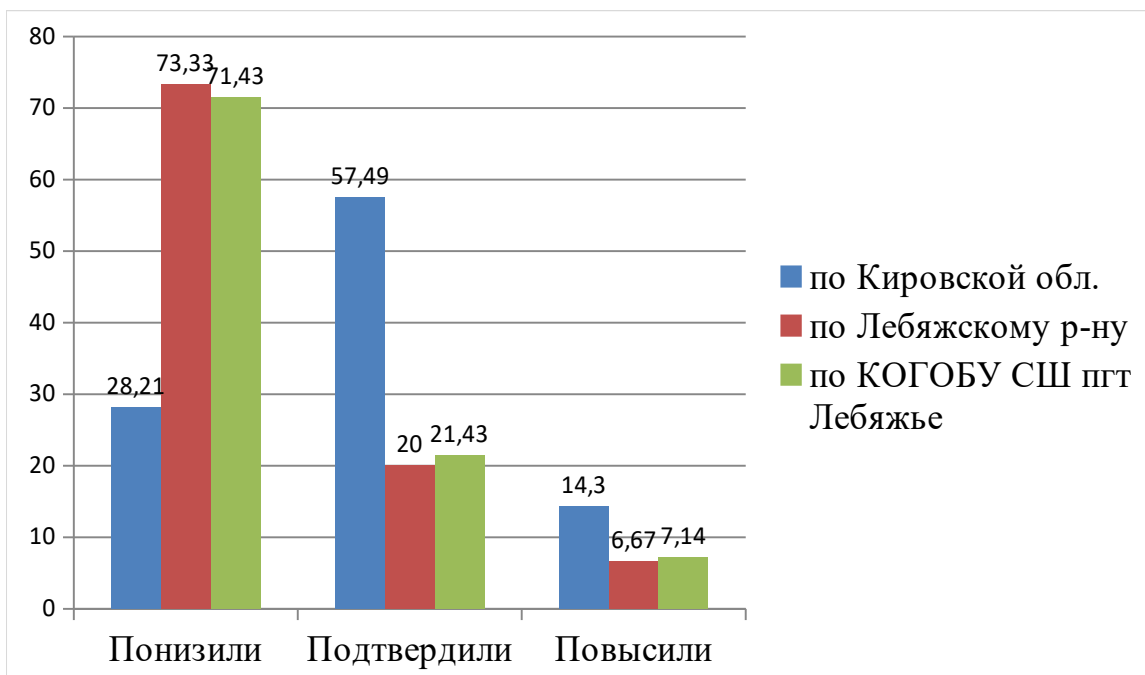

Результаты ВПР – 2023. 8 класс.

ВПР Русский язык 8						
Статистика по отметкам						
Предмет:	Русский язык					
Максимальный первичный балл:	51					
Дата:	15.03.2023					
Группы участников	Кол-во ОО	Кол-во участников	2	3	4	5
Вся выборка	34813	1325576	15,57	37,8	37,95	8,67
Кировская обл.	387	11687	15,8	32,39	41,23	10,58
Лебяжский муниципальный округ	2	48	29,17	22,92	45,83	2,08
Кировское областное государственное общеобразовательное бюджетное учреждение «Средняя школа пгт Лебяжье»		40	32,5	15	50	2,5