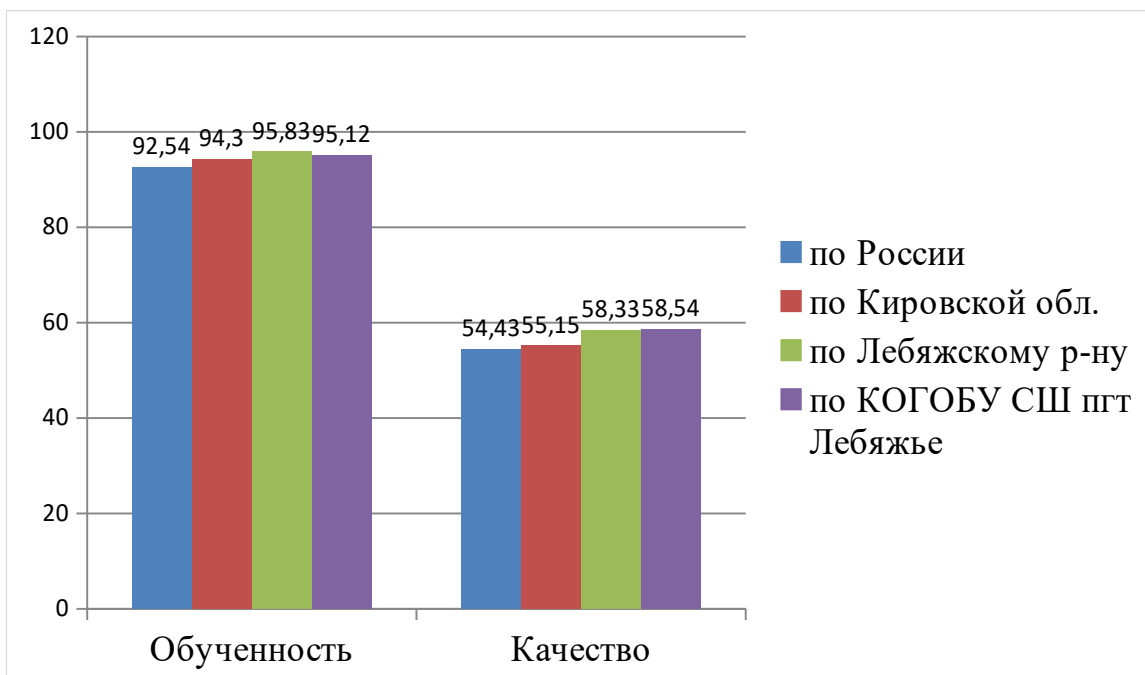

ВПР Биология 5		
Сравнение отметок с отметками по журналу		
Предмет:	Биология	
Максимальный первичный балл:	29	
Дата:	15.03.2023	
Группы участников	Кол-во участников	%
Кировская обл.		
Понизили (Отметка < Отметка по журналу) %	4642	37,05
Подтвердили (Отметка = Отметке по журналу) %	6681	53,32
Повысили (Отметка > Отметка по журналу) %	1206	9,63
Всего	12535	100
Лебяжский муниципальный округ		
Понизили (Отметка < Отметка по журналу) %	14	29,17
Подтвердили (Отметка = Отметке по журналу) %	26	54,17
Повысили (Отметка > Отметка по журналу) %	8	16,67
Всего	48	100
Кировское областное государственное общеобразовательное бюджетное учреждение «Средняя школа пгт Лебяжье»		
Понизили (Отметка < Отметка по журналу) %	11	26,83
Подтвердили (Отметка = Отметке по журналу) %	23	56,1
Повысили (Отметка > Отметка по журналу) %	7	17,07
Всего	41	100