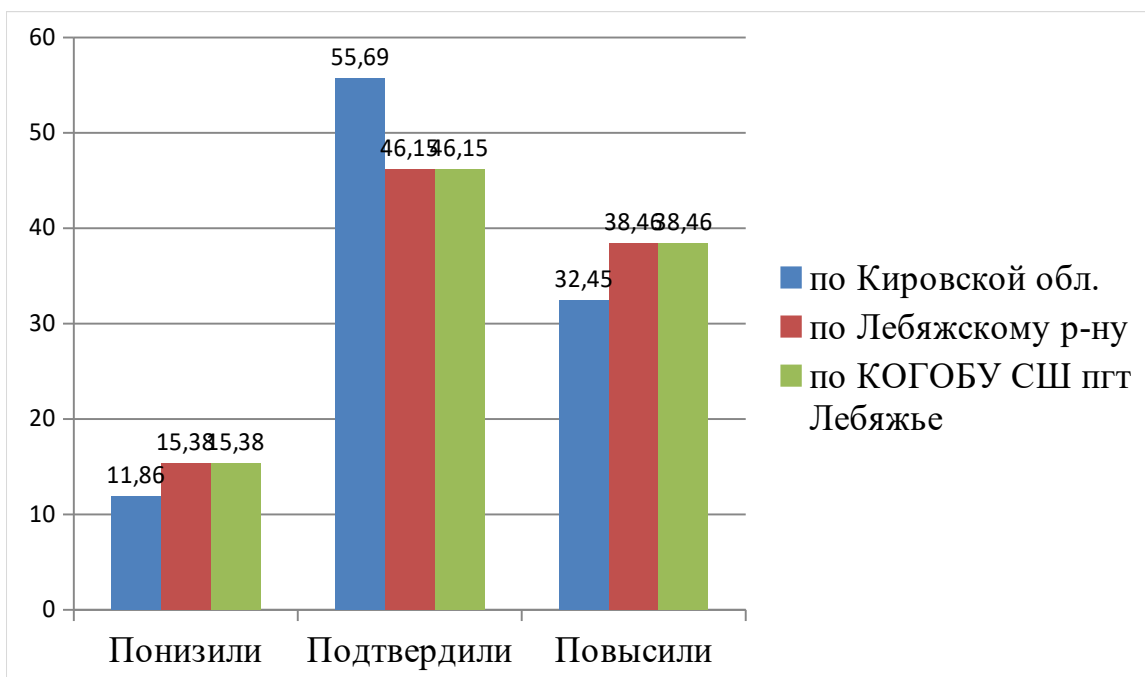

Рекомендации:

1. Провести детальный анализ результатов ВПР по предметам на заседаниях ШМО, при необходимости внести изменения в рабочие программы.
2. Включать в состав учебных занятий для проведения тематической оценки обучающихся задания для оценки несформированных умений, видов деятельности по конкретному учебному предмету.
3. Включать в содержание уроков задания, вызвавшие наибольшие трудности у учащихся.
4. При организации образовательного процесса направить усилия на дальнейшее формирование регулятивных и познавательных УУД школьников: самостоятельно оценивать правильность выполнения действия, вносить необходимые корректировки; осуществлять сравнение, классификацию; преобразовывать информацию, используя графические символы и др.