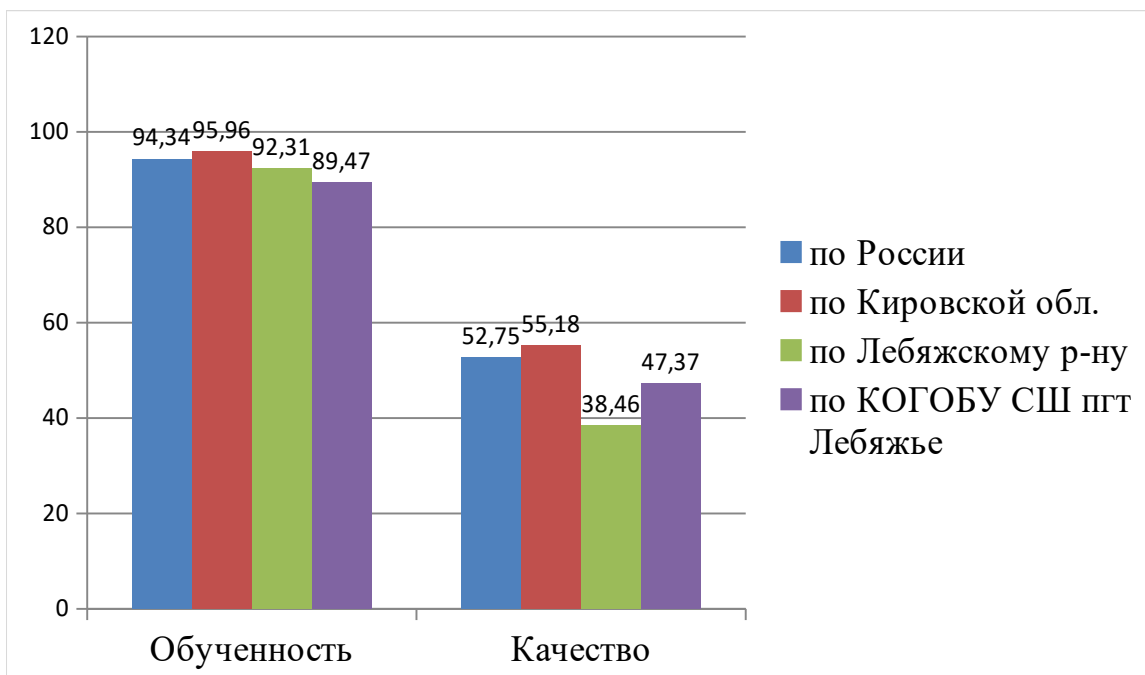

ВПР История 8Б		
Сравнение отметок с отметками по журналу		
Предмет:	История	
Максимальный первичный балл:	17	
Дата:	15.03.2023	
Группы участников		
	Кол-во участников	%
Кировская обл.		
Понизили (Отметка < Отметка по журналу) %	1048	27,68
Подтвердили (Отметка = Отметке по журналу) %	2162	57,11
Повысили (Отметка > Отметка по журналу) %	576	15,21
Всего	3790	100
Лебяжский муниципальный округ		
Понизили (Отметка < Отметка по журналу) %	9	34,62
Подтвердили (Отметка = Отметке по журналу) %	14	53,85
Повысили (Отметка > Отметка по журналу) %	3	11,54
Всего	26	100
Кировское областное государственное общеобразовательное бюджетное учреждение «Средняя школа пгт Лебяжье»		
Понизили (Отметка < Отметка по журналу) %	8	42,11
Подтвердили (Отметка = Отметке по журналу) %	8	42,11
Повысили (Отметка > Отметка по журналу) %	3	15,79
Всего	19	100