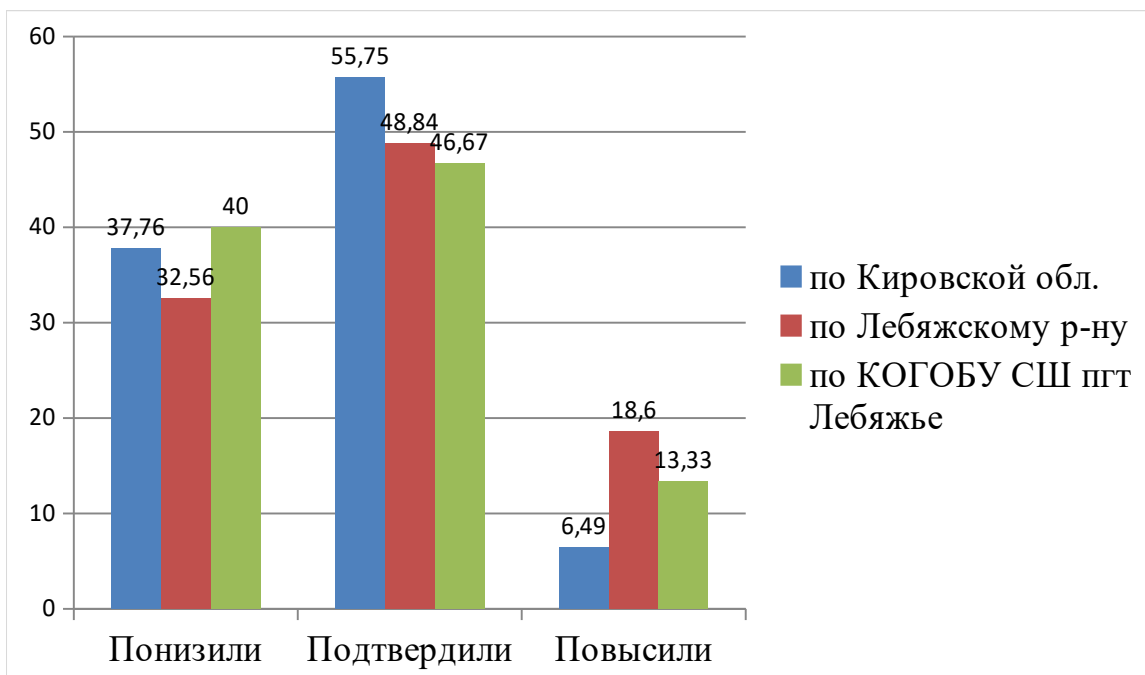

ВПр Биология (профильная) 6Б						
Статистика по отметкам						
Предмет:	Биология (профильная)					
Максимальный первичный балл:	24					
Дата:	15.03.2023					
Группы участников	Кол-во ОО	Кол-во участников	2	3	4	5
Вся выборка	12635	364864	10,68	42,93	36,11	10,28
Кировская обл.	140	3338	10,28	50,63	30,98	8,12
Лебяжский муниципальный округ	1	14	7,14	35,71	50	7,14
Кировское областное государственное общеобразовательное бюджетное учреждение «Средняя школа пгт Лебяжье»		14	7,14	35,71	50	7,14