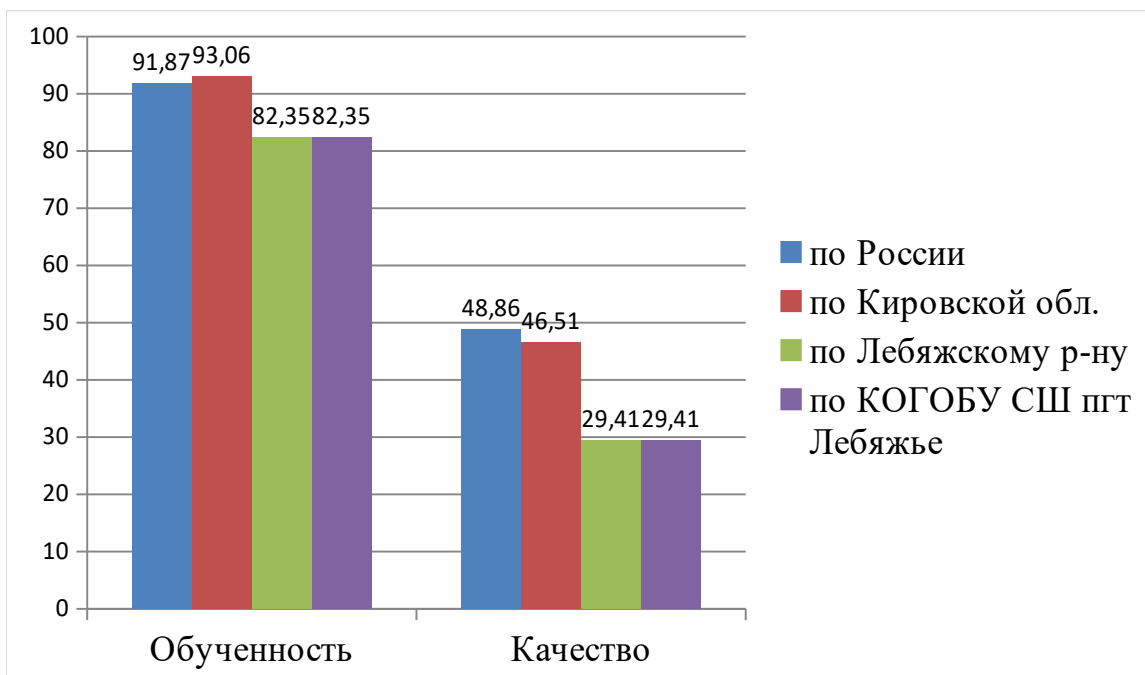

ВПР Биология 7Б		
Сравнение отметок с отметками по журналу		
Предмет:	Биология	
Максимальный первичный балл:	25	
Дата:	15.03.2023	
Группы участников		
	Кол-во участников	%
Кировская обл.		
Понизили (Отметка < Отметка по журналу) %	1338	33,77
Подтвердили (Отметка = Отметке по журналу) %	2179	55
Повысили (Отметка > Отметка по журналу) %	445	11,23
Всего	3963	100
Лебяжский муниципальный округ		
Понизили (Отметка < Отметка по журналу) %	10	58,82
Подтвердили (Отметка = Отметке по журналу) %	7	41,18
Повысили (Отметка > Отметка по журналу) %	0	0
Всего	17	100
Кировское областное государственное общеобразовательное бюджетное учреждение «Средняя школа пгт Лебяжье»		
Понизили (Отметка < Отметка по журналу) %	10	58,82
Подтвердили (Отметка = Отметке по журналу) %	7	41,18
Повысили (Отметка > Отметка по журналу) %	0	0
Всего	17	100