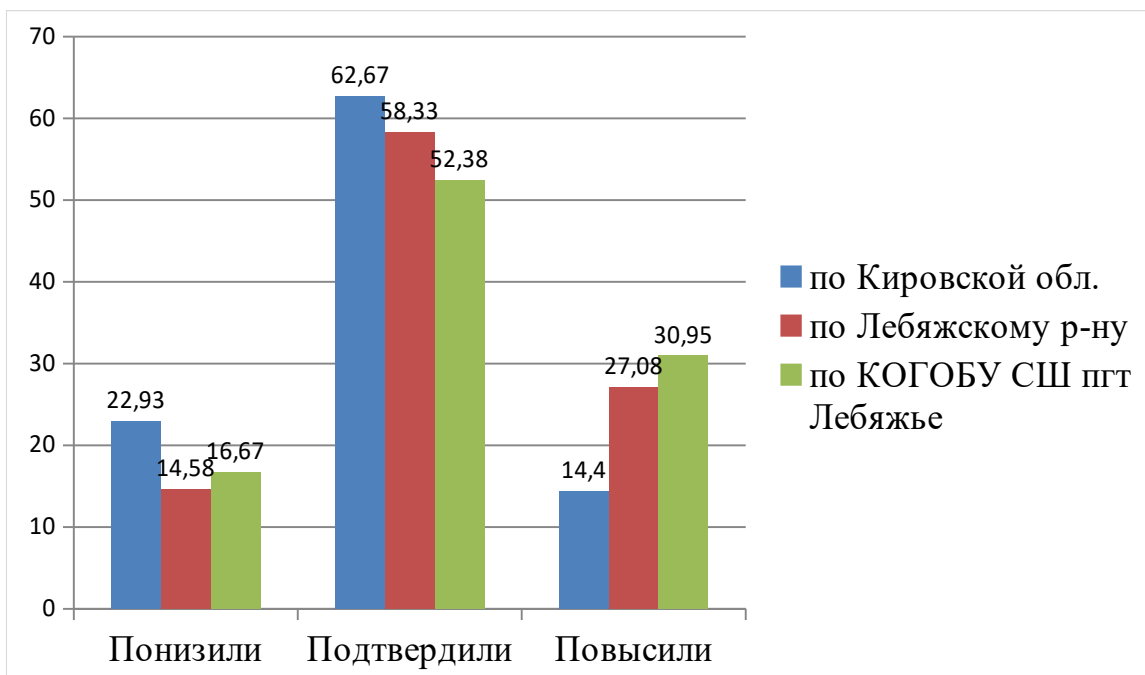

ВПР Математика 5						
Статистика по отметкам						
Предмет:	Математика					
Максимальный первичный балл:	15					
Дата:	15.03.2023					
Группы участников	Кол-во ОО	Кол-во участников	2	3	4	5
Вся выборка	34501	1464975	8,48	36,81	39,08	15,63
Кировская обл.	373	12765	6,39	32,91	40,62	20,09
Лебяжский муниципальный округ	2	48	2,08	20,83	41,67	35,42
Кировское областное государственное общеобразовательное бюджетное учреждение «Средняя школа пгт Лебяжье»		40	2,5	15	42,5	40